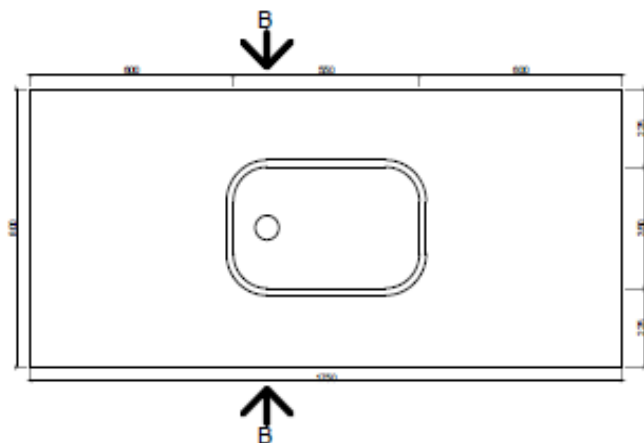

## DESCRIPTIF

**Baignoire bébé ovoïdale** 550 x 350 x 200mm.

Moulée dans un plan sur mesure.

En raison du risque d'asepsie, il est déconseillé d'installer un système de trop plein.

Code article : 44 826

Version Surian, sur un plan avec dossier rapportés

Echelle : 1/200e  
plan non contractuel

Version Surian, avec trop plein, moulée dans un plan Louisiane (655 x 455 mm) à encastrer