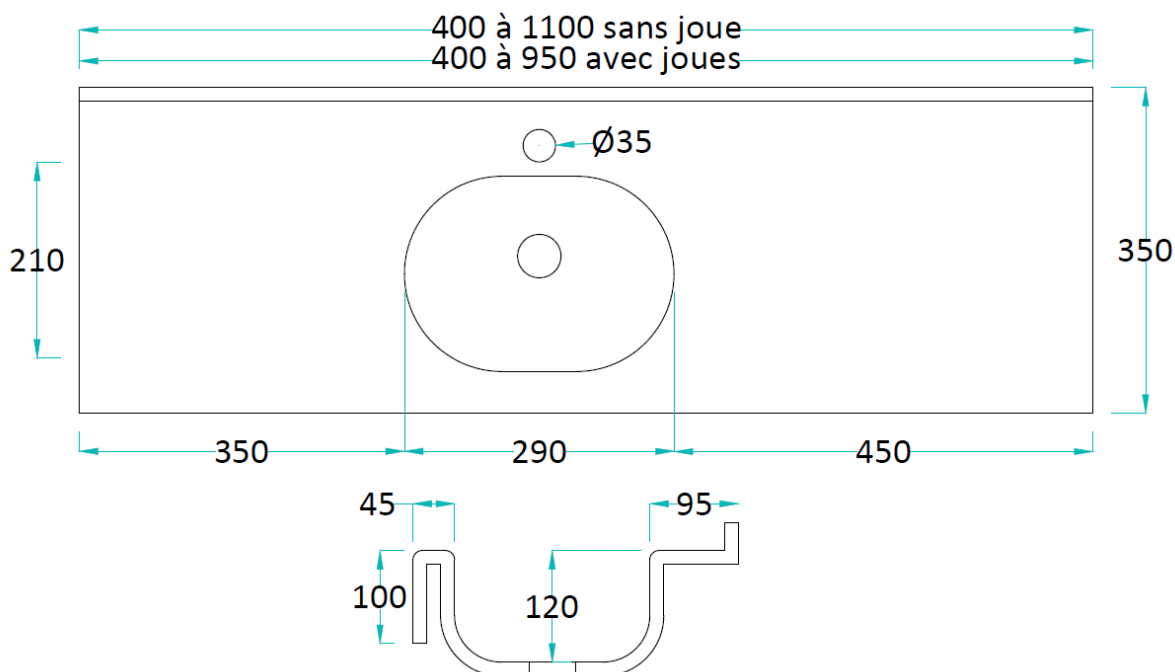

## DESCRIPTIF

**Vasque ovale 290 x 210 x 120 mm.**

Le dossier arrière, la vasque, le plan de profondeur 350 mm et le bandeau frontal sont moulés monobloc sans joint.

Version Marbol, sans trop plein

Schéma non contractuel

## A DEFINIR

Vasque centrée ou décentrée.  
Avec ou sans trop plein.  
Avec ou sans trou de robinetterie.  
Hauteur du bandeau frontal : sans, 40mm, 100mm ou 140mm.  
Matériau et Coloris.

## POSSIBILITES

Joue(s) latérale(s) de fermeture.  
Fente(s) porte serviette.  
Barre(s) porte serviette.  
Angle(s) à pan(s) coupé(s).  
Autres dimensions, nous consulter.