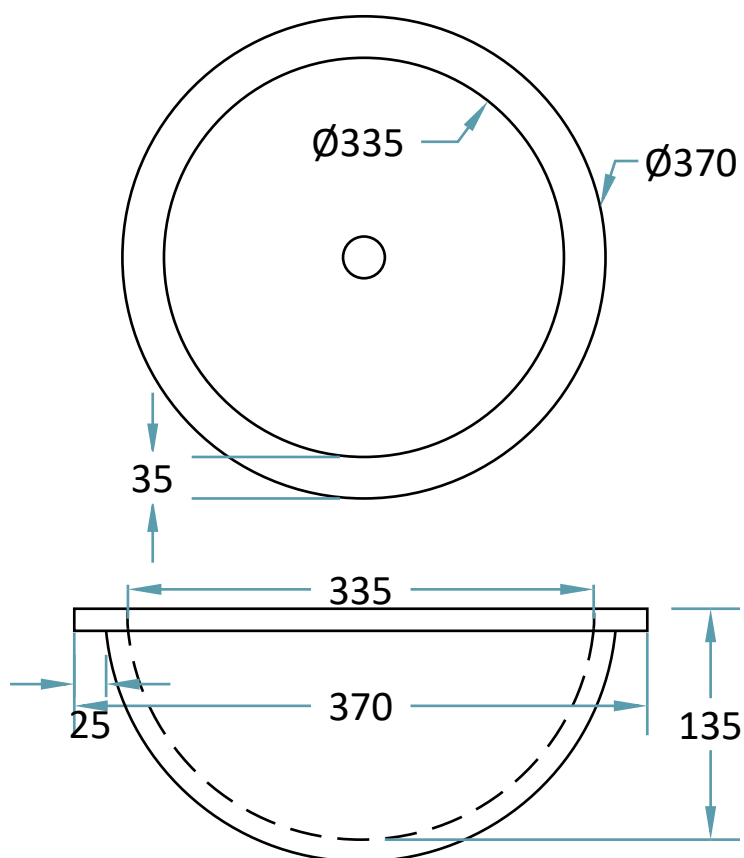

Schéma non contractuel

MATÉRIAUX AU CHOIX

Marbol, aspect brillant : béton de résine recouvert de gelcoat antibactérien (*sous-plan uniquement*)

Surian, aspect mat : matériau Solid surface avec charges minérales teintées dans la masse

À DÉFINIR

Avec ou sans trop-plein.
Matériau et Coloris.

POSSIBILITÉS

Vasque à encastrer dans un plan.
Vasque à rapporter par le dessous.