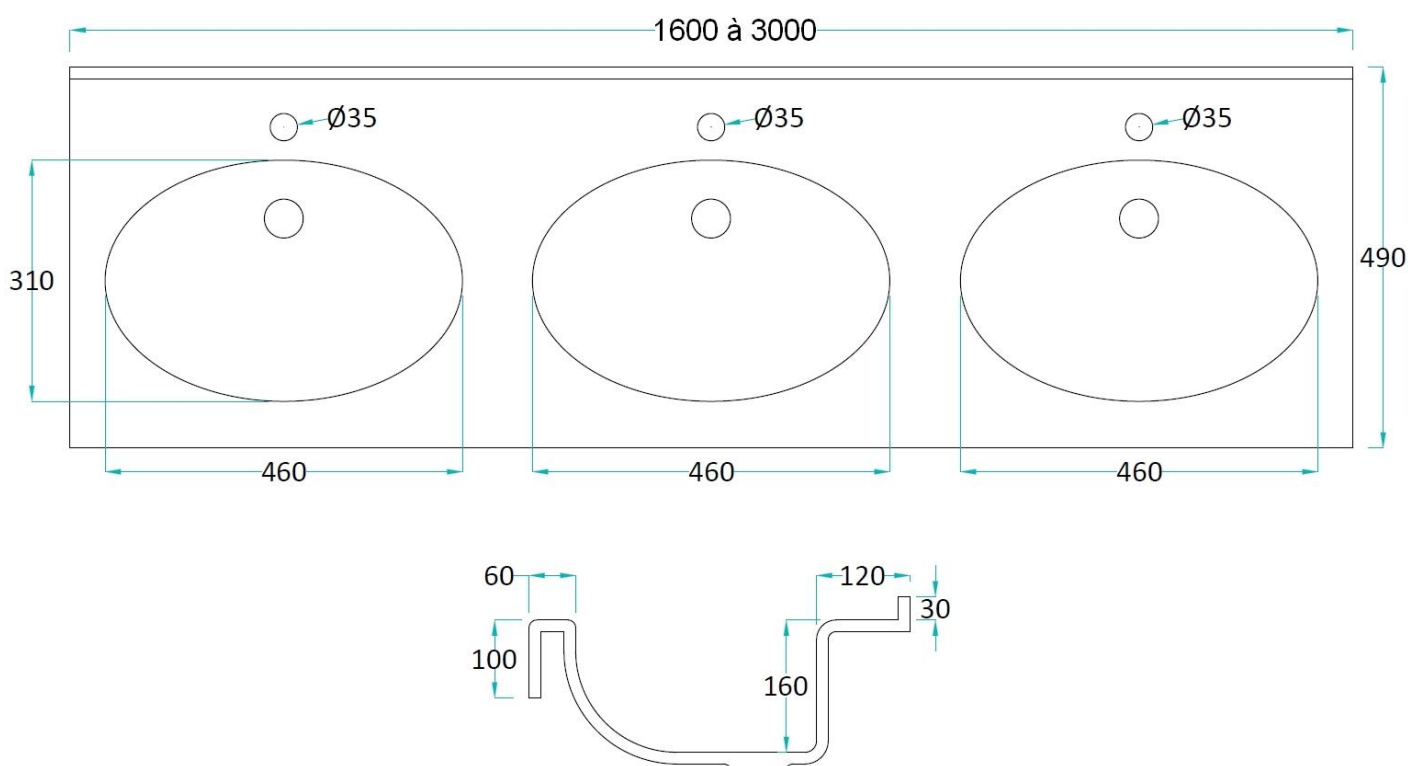

## DESCRIPTIF

**3 Vasques ovales Colibri 460 x 310 x 160 mm.**

Le dossier arrière, la vasque, le plan de profondeur 490 ou 550 mm et le bandeau frontal sont moulés monobloc sans joint.

*Version Surian Blanc, sans trop plein, posé sur pieds inox, avec joues latérales*

## A DEFINIR

Avec ou sans trop plein.  
Avec ou sans trou de robinetterie.  
Hauteur du bandeau frontal : sans, 40mm, 100mm ou 170mm.  
Matériau et Coloris.

## POSSIBILITES

Joue(s) latérale(s) de fermeture.  
Fente(s) porte serviette.  
Barre(s) porte serviette.  
Angle(s) à pan(s) coupé(s).  
Autres dimensions, nous consulter.