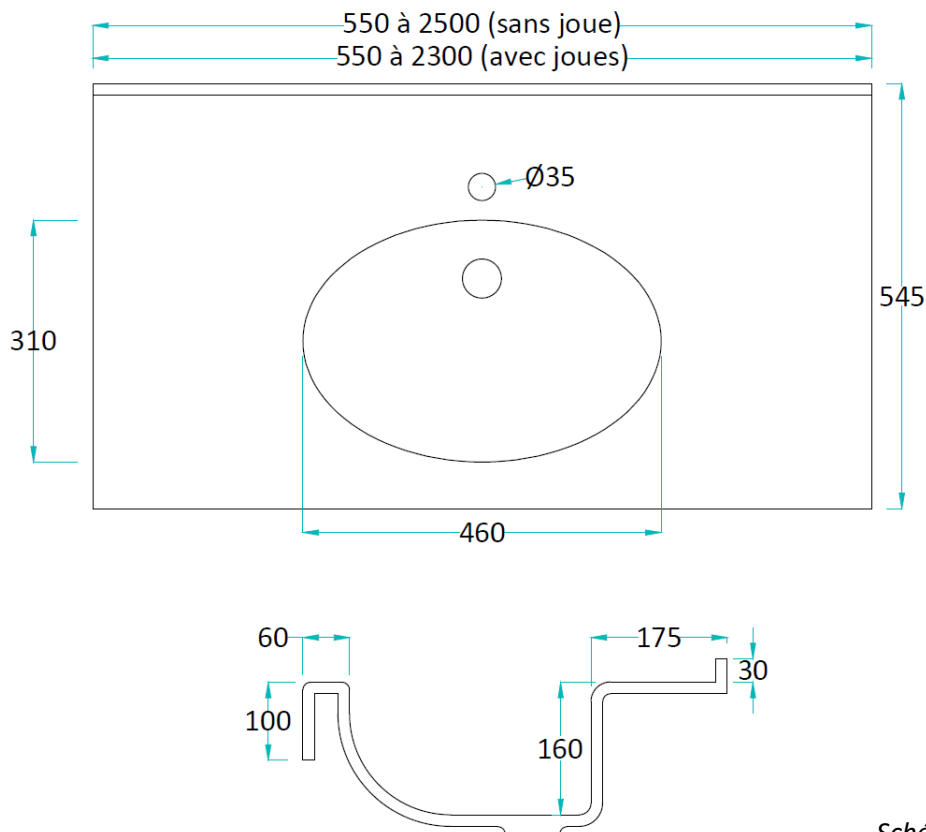

Colibri 55 Simple Vasque

DESCRIPTIF

Vasque ovale Colibri 460 x 310 x 160 mm.

Le dossier arrière, la vasque, le plan de profondeur 545 mm et le bandeau frontal sont moulés monobloc sans joint.

Version Marbol, joue latérale, trop plein

A DEFINIR

Vasque centrée ou décentrée.
Avec ou sans trop plein.
Avec ou sans trou de robinetterie.
Hauteur du bandeau frontal : sans, 40mm, 100mm ou 170mm.
Matériau.

POSSIBILITES

Joue(s) latérale(s) de fermeture.
Fente(s) porte serviette.
Barre(s) porte serviette.
Angle(s) à pan(s) coupé(s).
Autres dimensions, nous consulter.