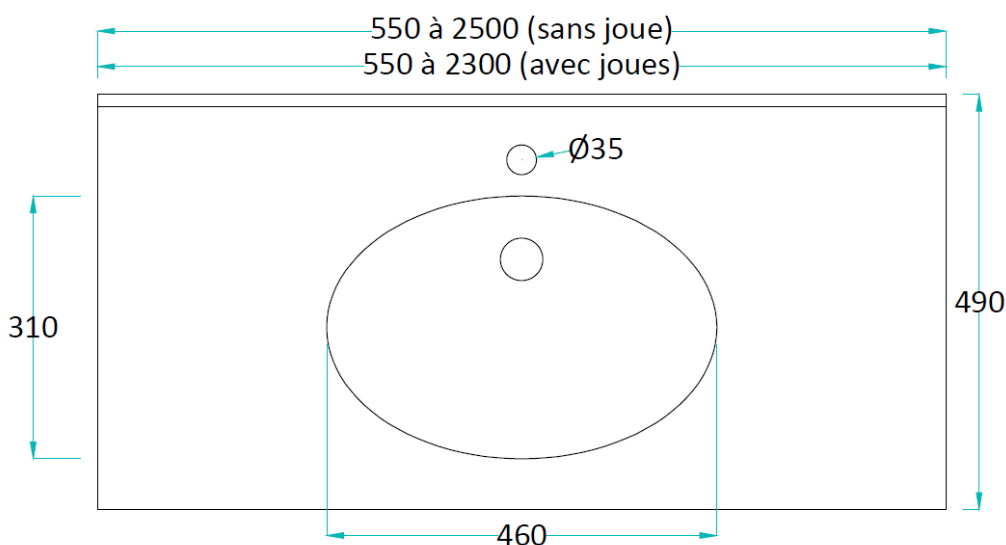

Colibri 50 Simple Vasque

DESCRIPTIF

Vasque ovale Colibri 460 x 310 x 170 mm.

Le dossier arrière, la vasque, le plan de profondeur 490 mm et le bandeau frontal sont moulés monobloc sans joint.

Version Surian Blanc S250, trop plein

A DEFINIR

Vasque centrée ou décentrée.
Avec ou sans trop plein.
Avec ou sans trou de robinetterie.
Hauteur du bandeau frontal : sans, 40mm, 100mm ou 170mm.
Matériau et Coloris.

POSSIBILITES

Joue(s) latérale(s) de fermeture.
Fente(s) porte serviette.
Barre(s) porte serviette.
Angle(s) à pan(s) coupé(s).
Autres dimensions, nous consulter.