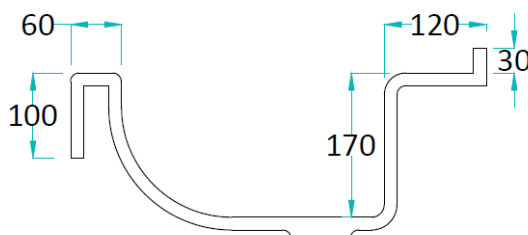

Colibri 50 Simple Vasque

DESCRIPTIF

Vasque ovale Colibri 460 x 310 x 170 mm.

Le dossier arrière, la vasque, le plan de profondeur 490 mm et le bandeau frontal sont moulés monobloc sans joint.

Version Surian Blanc S250, trop plein

A DEFINIR

Vasque centrée ou décentrée.
Avec ou sans trop plein.
Avec ou sans trou de robinetterie.
Hauteur du bandeau frontal : sans, 40mm, 100mm ou 170mm.
Matériau et Coloris.

POSSIBILITES

Joue(s) latérale(s) de fermeture.
Fente(s) porte serviette.
Barre(s) porte serviette.
Angle(s) à pan(s) coupé(s).
Autres dimensions, nous consulter.