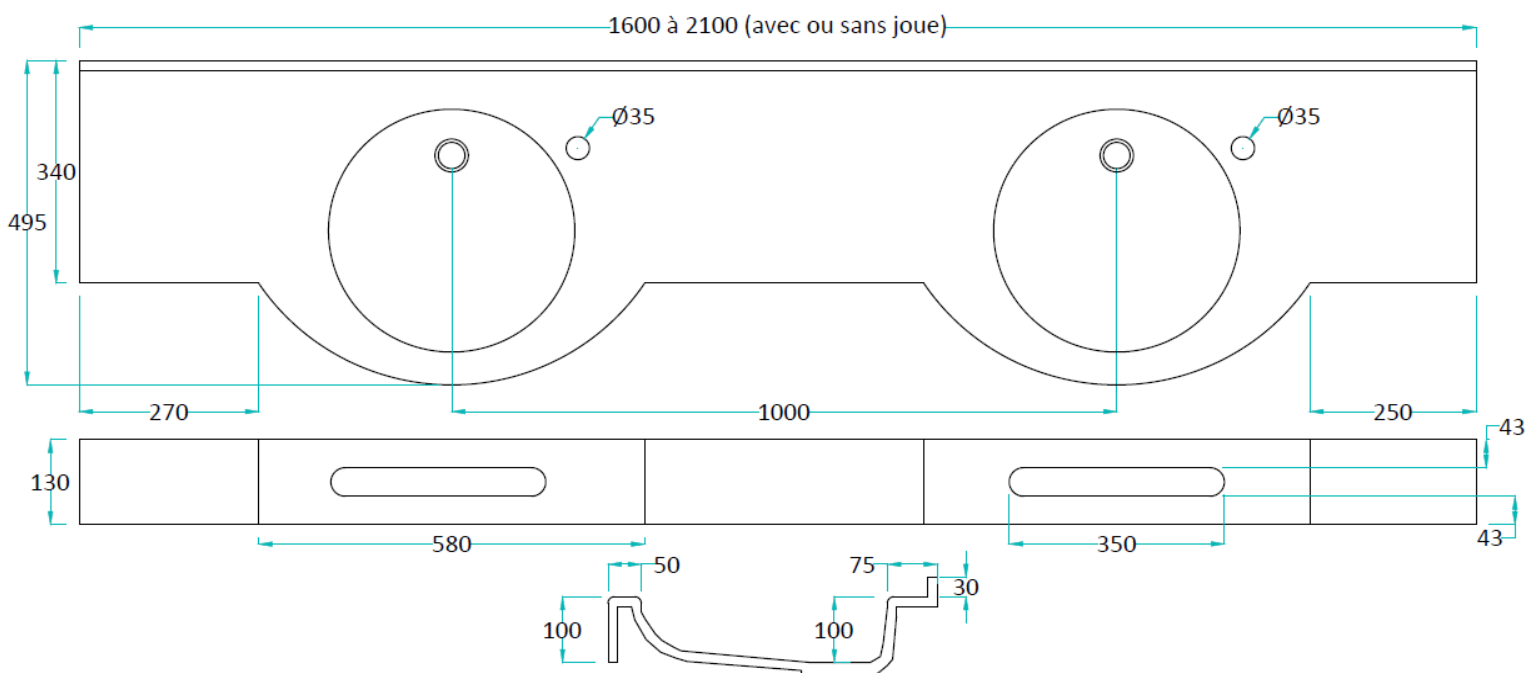

Rondade débord PMR Double Vasque

DESCRIPTIF

2 vasques rondes Ø 370 x 100 mm.

Le dossieret arrière, les vasques en débord, le plan de profondeur 495/340 mm et le bandeau frontal sont moulés monobloc sans joint. Ce plan comporte 2 fentes porte serviettes et répond à la norme pour les Personnes à Mobilité Réduite.

Version Surian, trop plein et portes serviettes

Schéma non contractuel

MATÉRIAU

Surian, aspect mat : matériau Solid surface avec charges minérales teintées dans la masse.

Marbol, aspect brillant : béton de résine recouvert de gelcoat antibactérien.

A DEFINIR

Avec ou sans trop plein.
Avec ou sans trou de robinetterie.
Hauteur du bandeau frontal : sans, 40mm, 100mm ou 140mm.
Matériau et Coloris.

POSSIBILITES

Joue(s) latérale(s) de fermeture.
Fente(s) porte serviette(s)
Barre(s) porte serviette(s)
Angle(s) à pan(s) coupé(s).
Autres dimensions, nous consulter.