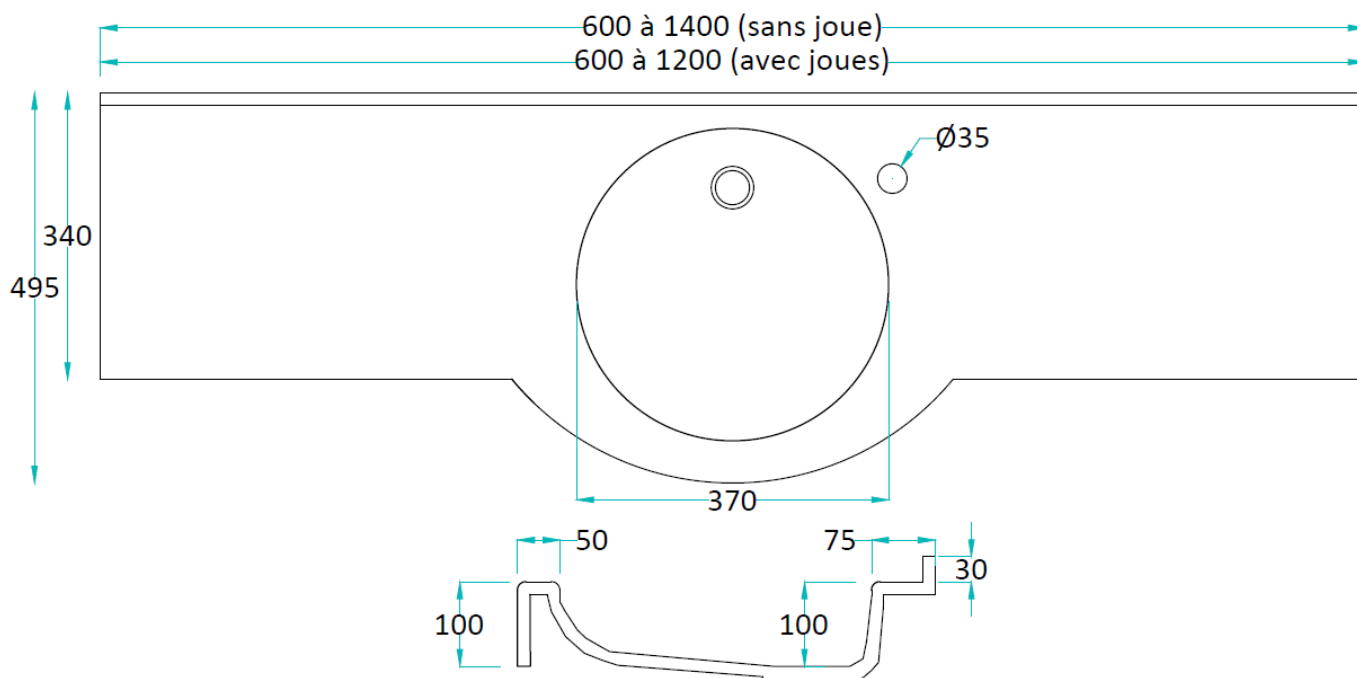

Schéma non contractuel

MATÉRIAUX AU CHOIX

Marbol, aspect brillant : béton de résine recouvert de gelcoat antibactérien.

Surian, aspect mat : matériau Solid surface avec charges minérales teintées dans la masse.

A DEFINIR

Vasque centrée ou décentrée.
Avec ou sans trop plein.
Avec ou sans trou de robinetterie.
Hauteur du bandeau frontal : sans, 40mm, 100mm ou 140mm.
Matériau et Coloris.

POSSIBILITES

Joue(s) latérale(s) de fermeture.
Fente(s) porte serviette.
Barre porte serviette.
Angle(s) à pan(s) coupé(s).
Autres dimensions, nous consulter.