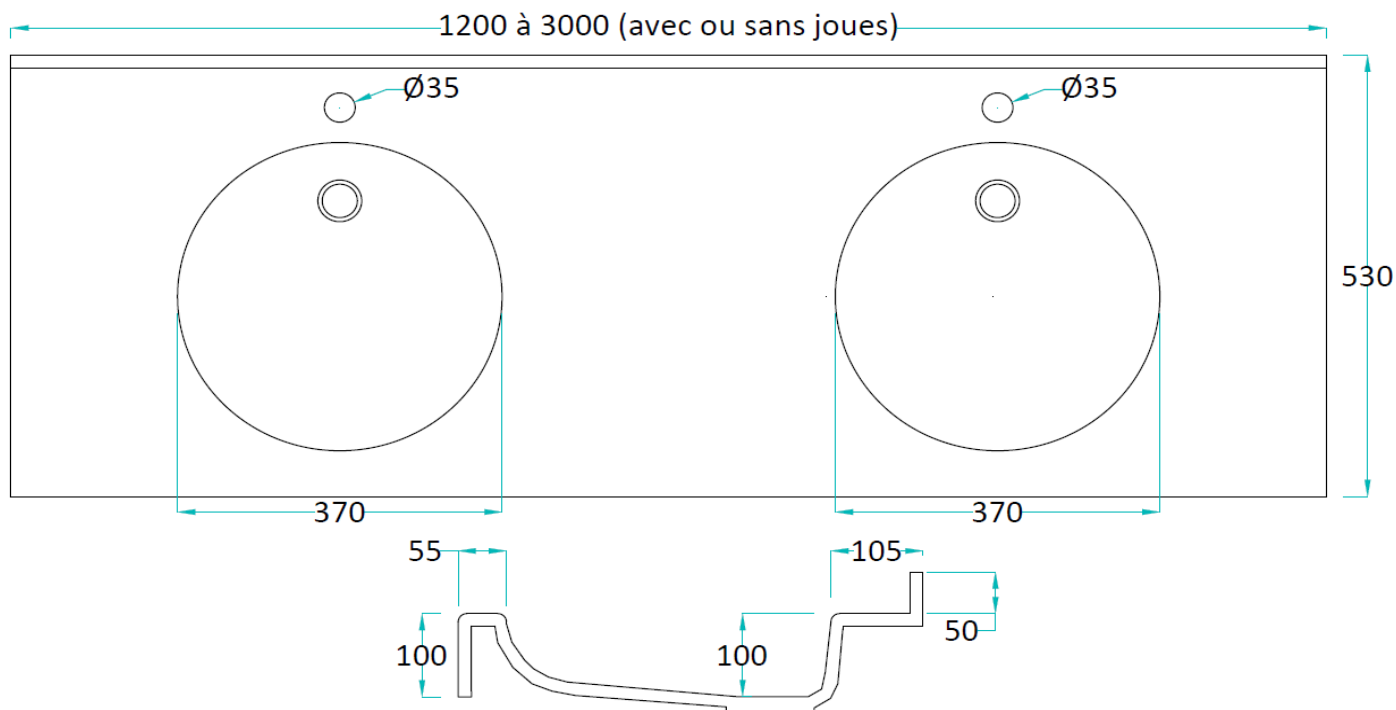

## DESCRIPTIF

2 vasques ronde Rondade Ø 370 x 100 mm.

Le dossier arrière, les vasques, le plan de profondeur 530 mm et le bandeau frontal sont moulés monobloc sans joint. Ce modèle répond à la norme pour les Personnes à Mobilité Réduite.

Version Surian Blanc S250, sans trop plein

Schéma non contractuel

## A DEFINIR

Vasques centrées ou décentrées.  
Avec ou sans trop plein.  
Avec ou sans trou de robinetterie.  
Hauteur du bandeau frontal : sans, 40mm, 100mm ou 140mm.  
Matériau et Coloris.