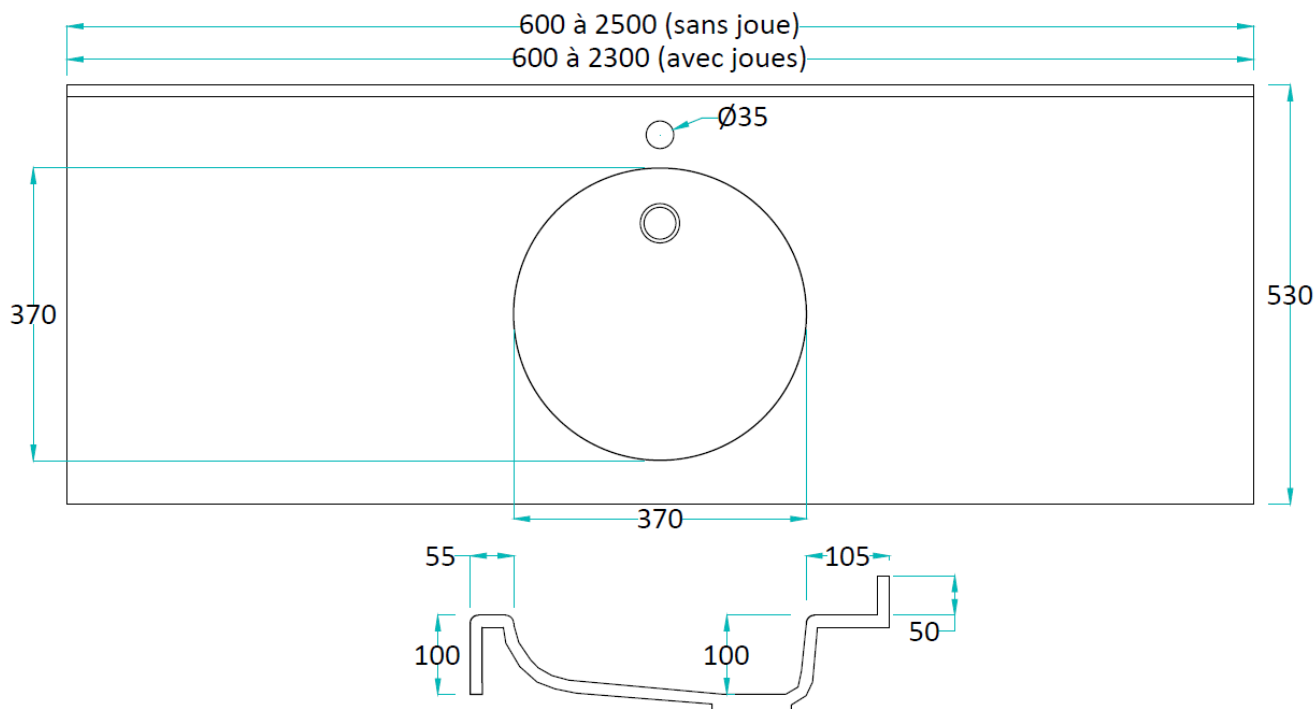

Schéma non contractuel

MATÉRIAUX AU CHOIX

Marbol, aspect brillant : béton de résine recouvert de gelcoat antibactérien.

Surian, aspect mat : matériau Solid surface avec charges minérales teintées dans la masse.

A DEFINIR

Vasque centrée ou décentrée.
Avec ou sans trop plein.
Avec ou sans trou de robinetterie.
Hauteur du bandeau frontal : sans, 40mm, 100mm ou 140mm.
Matériau et Coloris.

POSSIBILITES

Joue(s) latérale(s) de fermeture.
Fente(s) porte serviette.
Barre porte serviette.
Angle(s) à pan(s) coupé(s).
Autres dimensions, nous consulter.