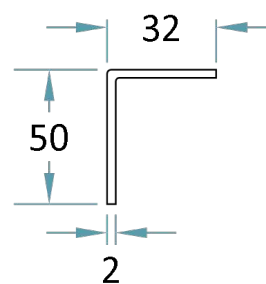

# Cornière 500 Galva

## DESCRIPTIF

**Cornière galva de fixation 500 x 50 x 32 x ép.2 mm.**  
2 perçages oblongs de fixation murale 25 x 10 mm.  
Pour fixation des plans contre cloison.

*Schéma non contractuel*