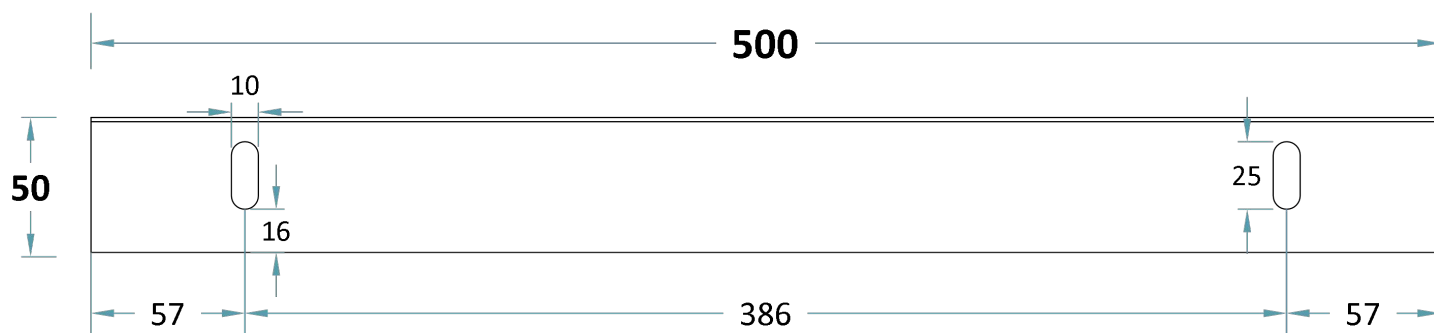

# Cornière 500 Galva

## DESCRIPTIF

**Cornière galva de fixation 500 x 50 x 32 x ép.2 mm.**  
2 perçages oblongs de fixation murale 25 x 10 mm.  
Pour fixation des plans contre cloison.

*Schéma non contractuel*