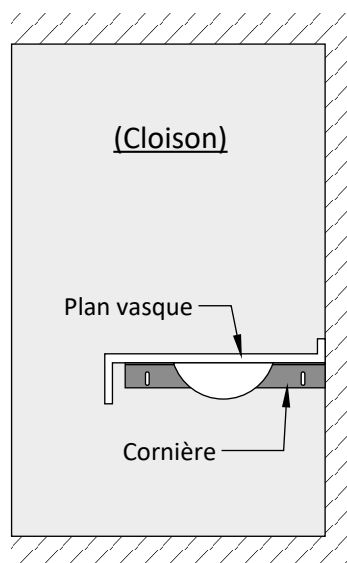

# Cornière 500 Galva

## DESCRIPTIF

**Cornière galva de fixation 500 x 50 x 32 x ép.2 mm.**  
2 perçages oblongs de fixation murale 25 x 10 mm.  
Pour fixation des plans contre cloison.

*Schéma non contractuel*