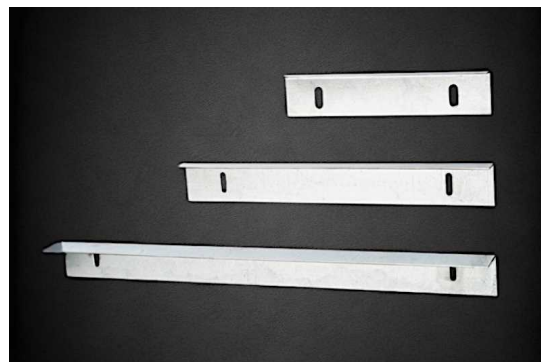

# Cornière 500 Galva

## DESCRIPTIF

**Cornière galva de fixation 500 x 50 x 32 x ép.2 mm.**  
2 perçages oblongs de fixation murale 25 x 10 mm.  
Pour fixation des plans contre cloison.

*Schéma non contractuel*