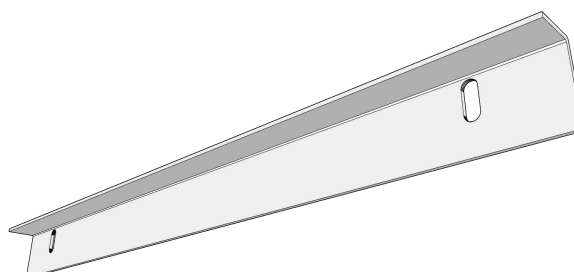

# Cornière 500 Galva

## DESCRIPTIF

**Cornière galva de fixation 500 x 50 x 32 x ép.2 mm.**  
2 perçages oblongs de fixation murale 25 x 10 mm.  
Pour fixation des plans contre cloison.

*Schéma non contractuel*