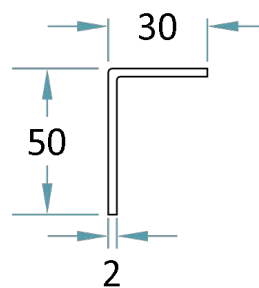

## DESCRIPTIF

**Cornière galva de fixation 400 x 50 x 30 x ép.2 mm.**  
2 perçages oblongs de fixation murale 25 x 10 mm.  
Pour fixation des plans contre cloison.

*Schéma non contractuel*