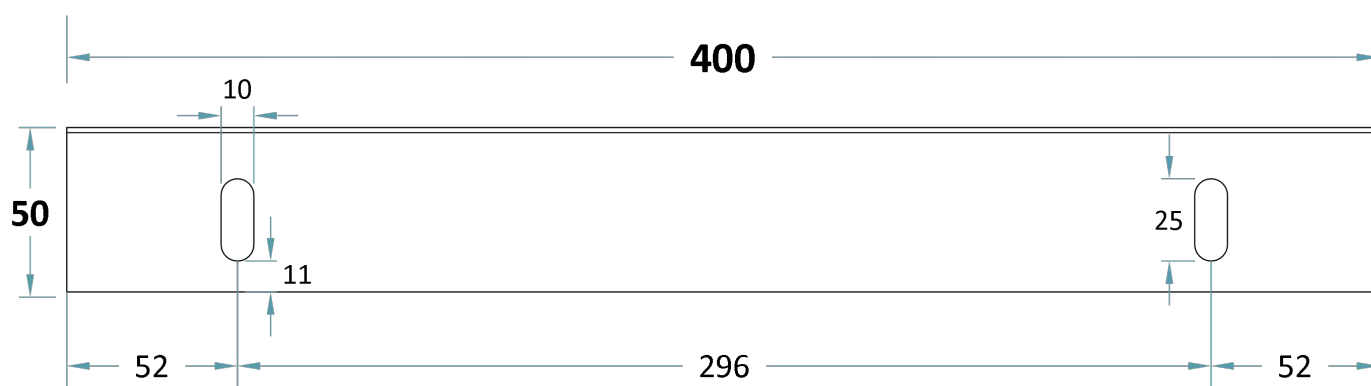

## DESCRIPTIF

**Cornière galva de fixation 400 x 50 x 30 x ép.2 mm.**  
2 perçages oblongs de fixation murale 25 x 10 mm.  
Pour fixation des plans contre cloison.

*Schéma non contractuel*