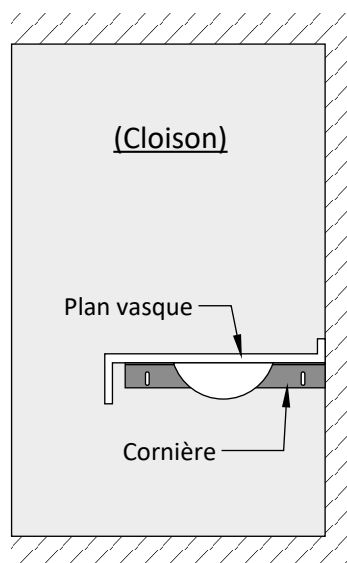

# Cornière 400 Galva

## DESCRIPTIF

**Cornière galva de fixation 400 x 50 x 30 x ép.2 mm.**  
2 perçages oblongs de fixation murale 25 x 10 mm.  
Pour fixation des plans contre cloison.

*Schéma non contractuel*