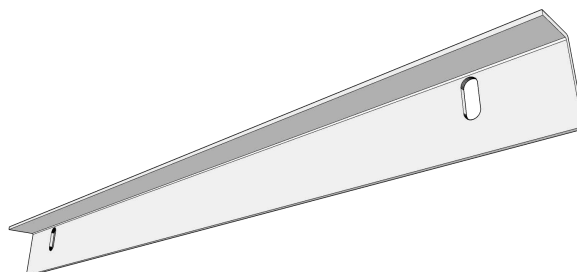

# Cornière 400 Galva

## DESCRIPTIF

**Cornière galva de fixation 400 x 50 x 30 x ép.2 mm.**  
2 perçages oblongs de fixation murale 25 x 10 mm.  
Pour fixation des plans contre cloison.

*Schéma non contractuel*