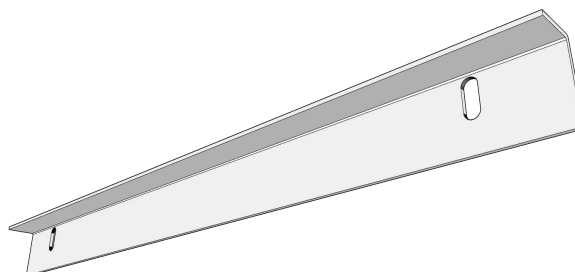

# Cornière 250 Galva

## DESCRIPTIF

**Cornière galva de fixation 250 x 50 x 32 x ép.2 mm.**  
2 perçages oblongs de fixation murale 25 x 6 mm.  
Pour fixation des plans contre cloison.

*Schéma non contractuel*