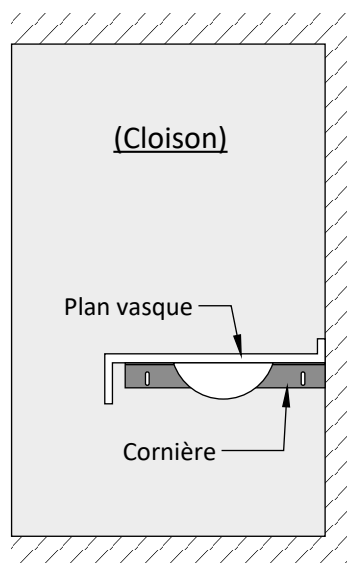

# Cornière 250 Galva

## DESCRIPTIF

**Cornière galva de fixation 250 x 50 x 32 x ép.2 mm.**  
2 perçages oblongs de fixation murale 25 x 6 mm.  
Pour fixation des plans contre cloison.

*Schéma non contractuel*