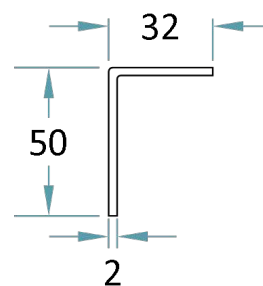

# Cornière 250 Galva

## DESCRIPTIF

**Cornière galva de fixation 250 x 50 x 32 x ép.2 mm.**  
2 perçages oblongs de fixation murale 25 x 6 mm.  
Pour fixation des plans contre cloison.

*Schéma non contractuel*