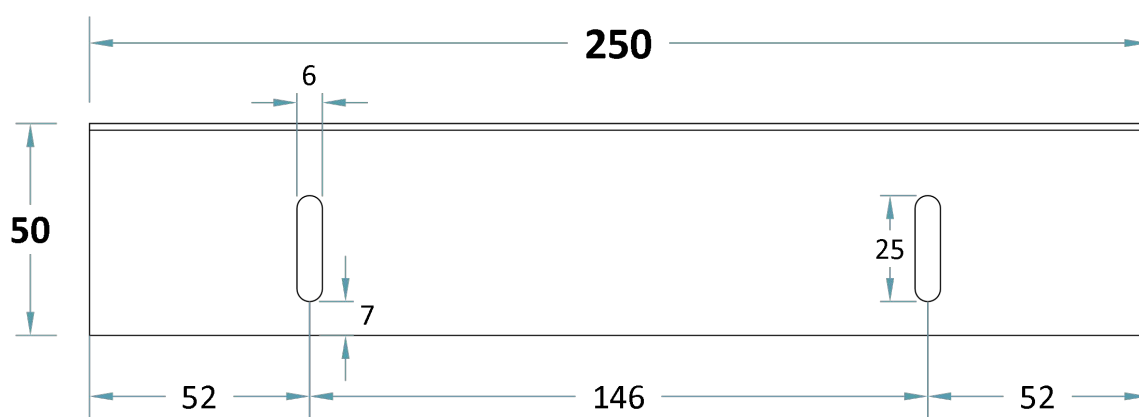

# Cornière 250 Galva

## DESCRIPTIF

**Cornière galva de fixation 250 x 50 x 32 x ép.2 mm.**  
2 perçages oblongs de fixation murale 25 x 6 mm.  
Pour fixation des plans contre cloison.

*Schéma non contractuel*