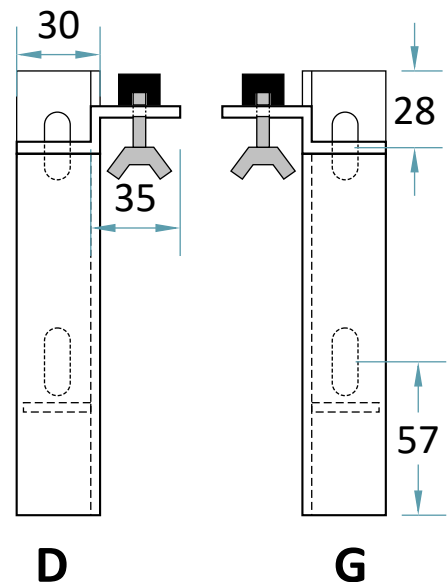

Console Valolye 475 x 164 Acier Laqué Blanc

DESCRIPTIF

Console sur-mesure de fixation 475 x 164 x 5 mm.
Fabrication en cornière acier 40 x 30 mm, ép.5 mm.
Vis à oreilles + tampon de butée inclus.
Laquée blanc.
2 perçages oblongs de fixation murale 25 x 9 mm.
2 modèles : droite et gauche