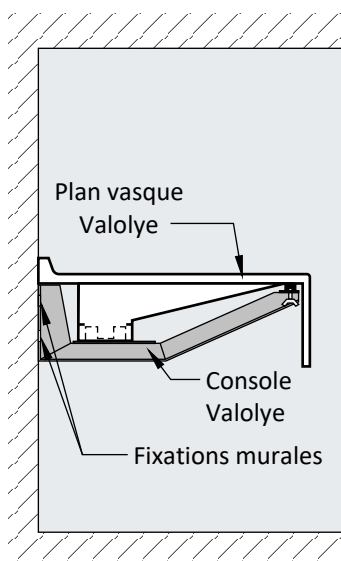

Console Valolye 475 x 164 Acier Laqué Blanc

DESCRIPTIF

Console sur-mesure de fixation 475 x 164 x 5 mm.
Fabrication en cornière acier 40 x 30 mm, ép.5 mm.
Vis à oreilles + tampon de butée inclus.
Laquée blanc.
2 perçages oblongs de fixation murale 25 x 9 mm.
2 modèles : droite et gauche