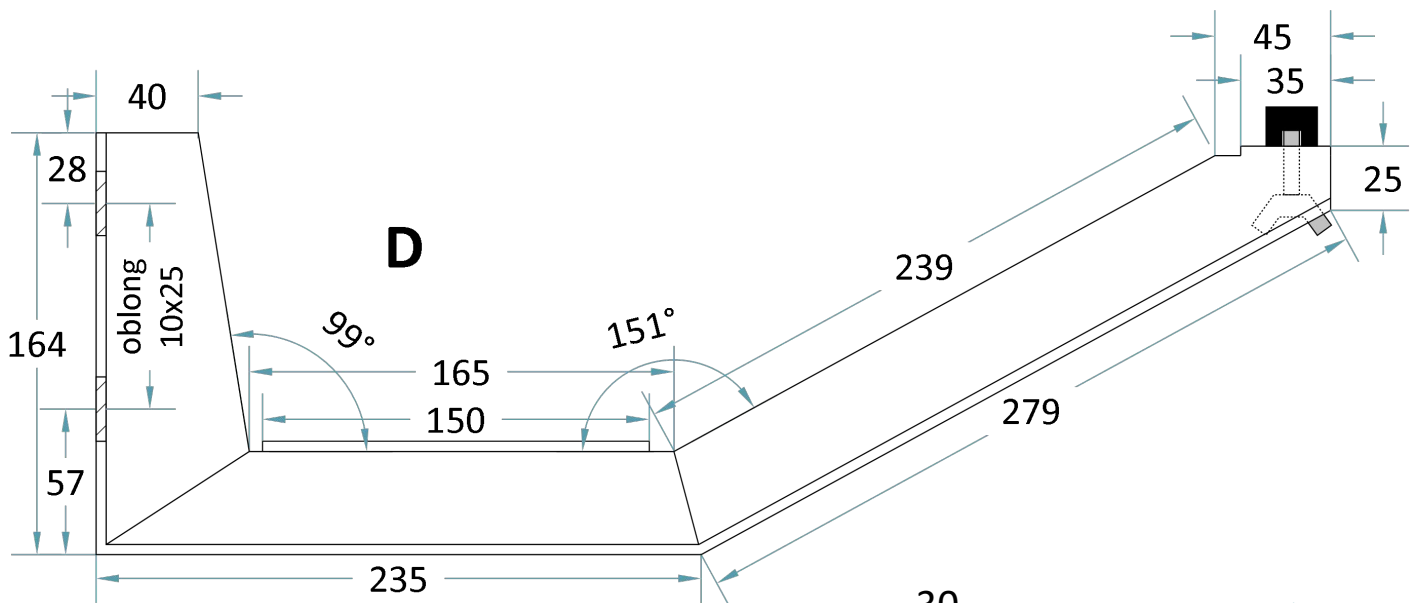

Console Valolye 475 x 164 Acier Laqué Blanc

DESCRIPTIF

Console sur-mesure de fixation 475 x 164 x 5 mm.
Fabrication en cornière acier 40 x 30 mm, ép.5 mm.
Vis à oreilles + tampon de butée inclus.
Laquée blanc.
2 perçages oblongs de fixation murale 25 x 9 mm.
2 modèles : droite et gauche