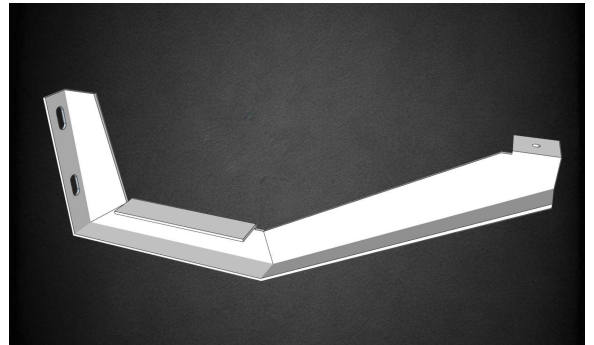

Console Valolye 475 x 164 Acier Laqué Blanc

DESCRIPTIF

Console sur-mesure de fixation 475 x 164 x 5 mm.
Fabrication en cornière acier 40 x 30 mm, ép.5 mm.
Vis à oreilles + tampon de butée inclus.
Laquée blanc.
2 perçages oblongs de fixation murale 25 x 9 mm.
2 modèles : droite et gauche