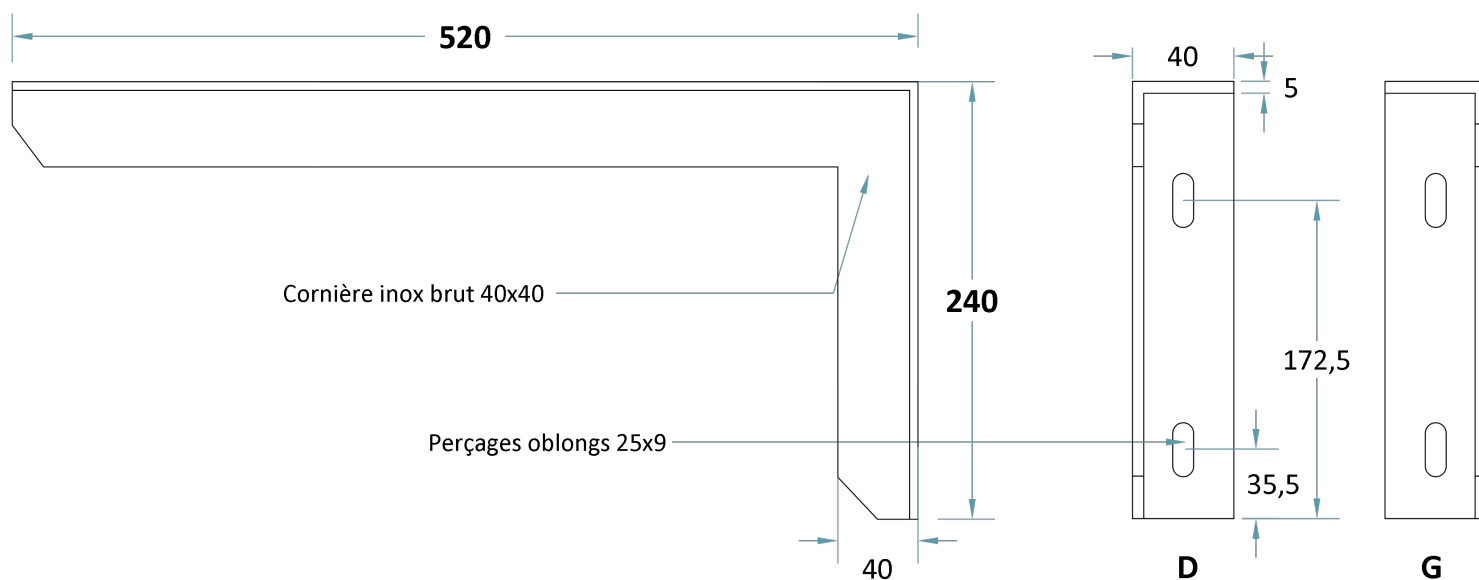

# Console 520 x 240 Inox Brut

## DESCRIPTIF

**Console équerre de fixation 520 x 240 x 5 mm.**  
Fabrication en cornière inox 40 x 40 mm, ép.5 mm.  
Inox brut.  
2 perçages oblongs de fixation murale 25 x 9 mm.  
2 modèles : droite et gauche