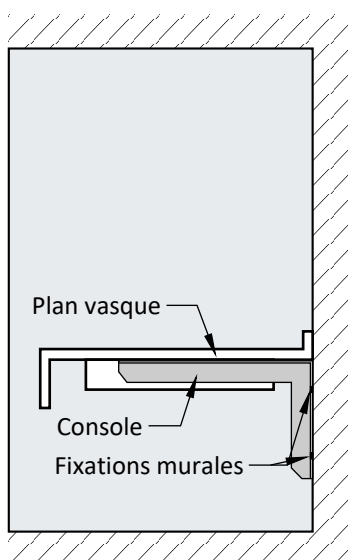

# Console 520 x 240 Inox Brut

## DESCRIPTIF

**Console équerre de fixation 520 x 240 x 5 mm.**  
Fabrication en cornière inox 40 x 40 mm, ép.5 mm.  
Inox brut.  
2 perçages oblongs de fixation murale 25 x 9 mm.  
2 modèles : droite et gauche