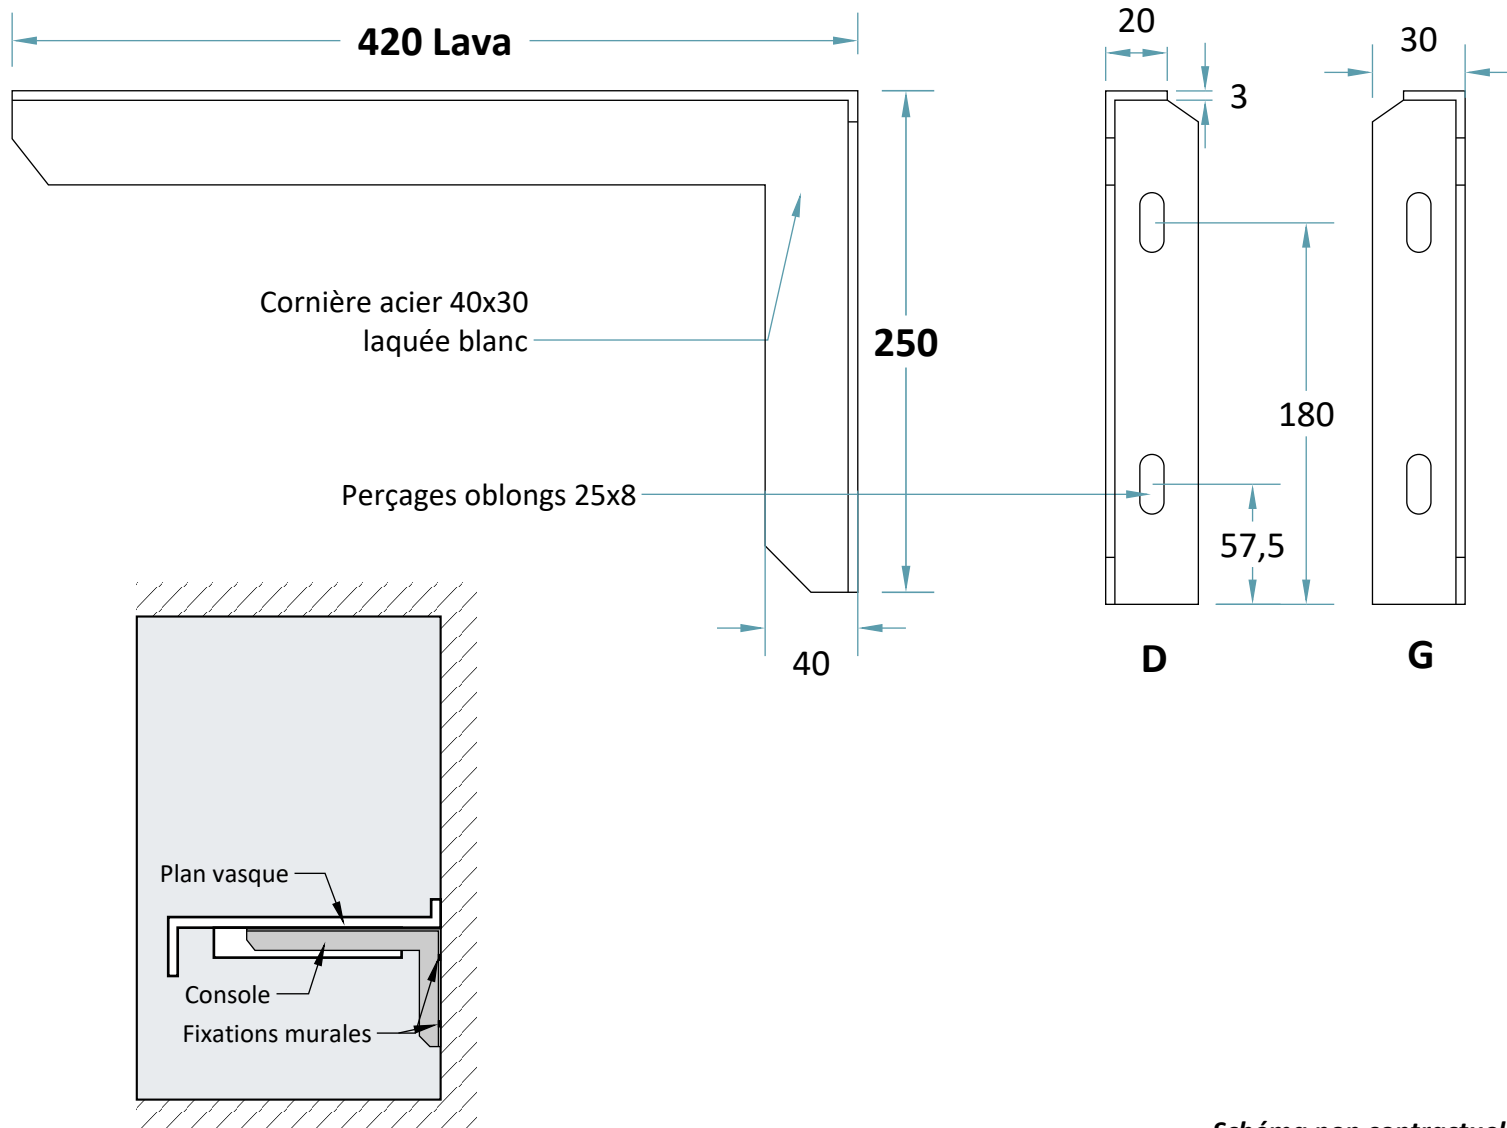

Console Lava 420 x 250 Acier Laqué Blanc

DESCRIPTIF

Console équerre de fixation 420 x 250 x 3 mm.

Fabrication en cornière acier 40 x 30 mm, ép.3 mm.

Laquée blanc.

2 perçages oblongs de fixation murale 25 x 8 mm.

2 modèles : droite et gauche

Schéma non contractuel