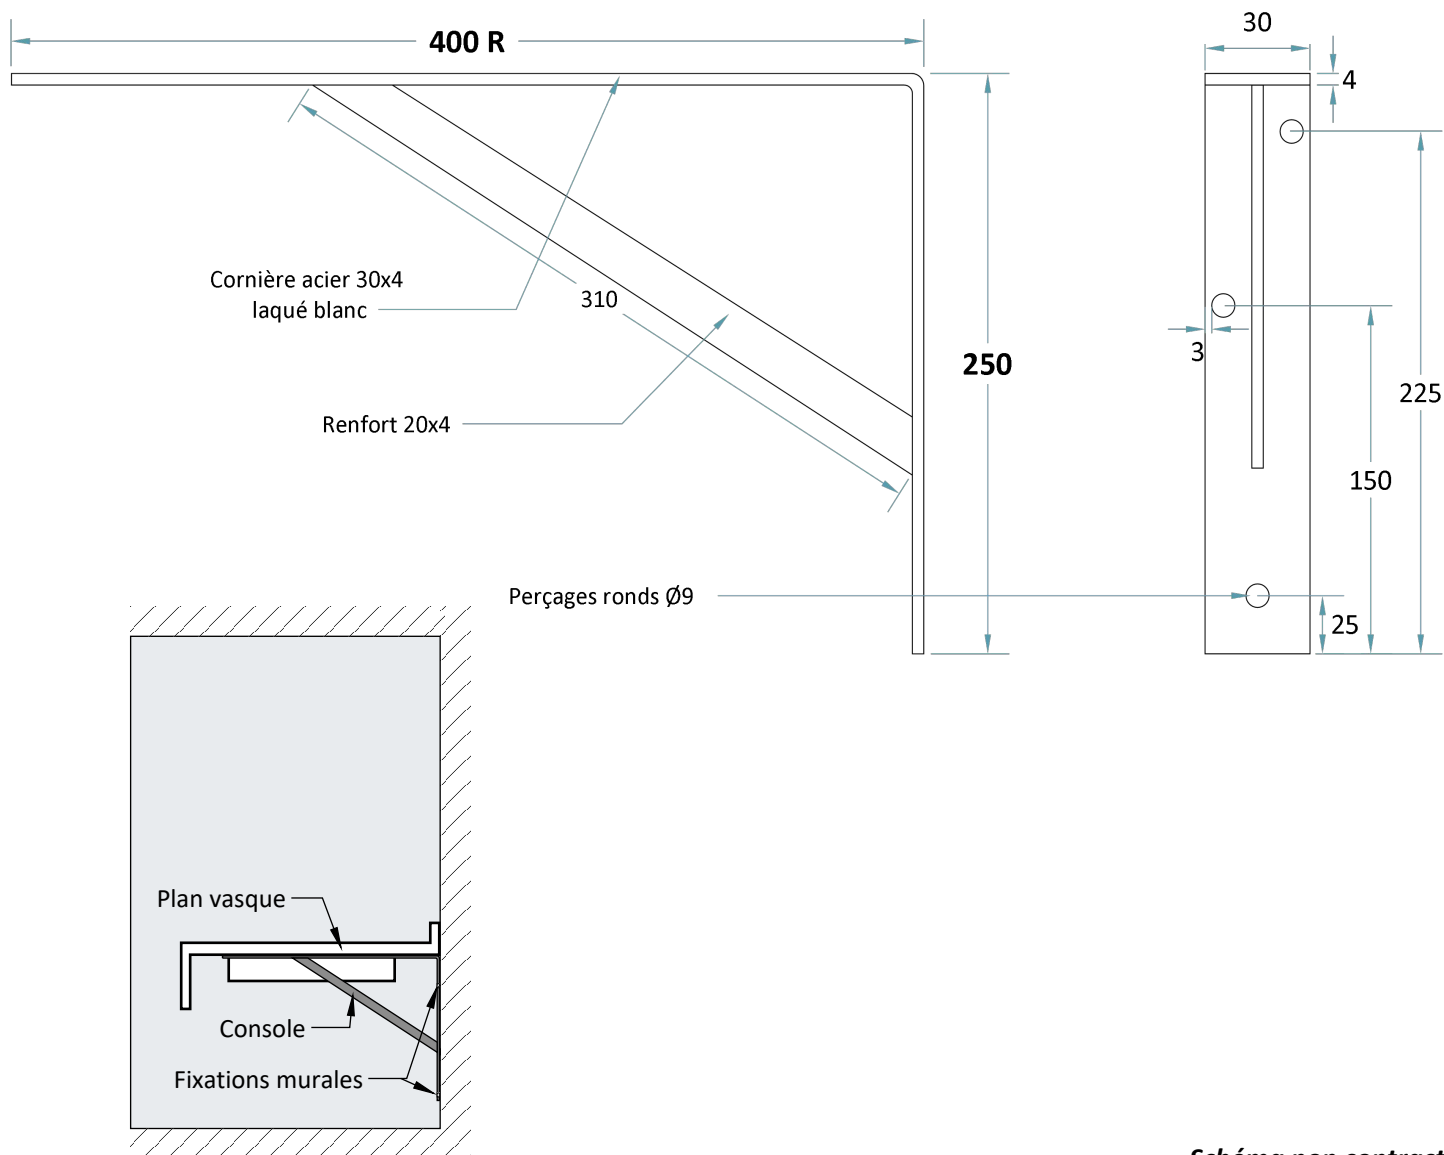

Console Renforcée 400 x 250 Acier Laqué Blanc

DESCRIPTIF

Console équerre de fixation 400 x 250 x 4 mm.

Fabrication en cornière acier 30 x ép.4 mm.

Renfort 310 x 20 x 4 mm.

Laquée blanc.

3 perçages ronds de fixation murale $\varnothing 9$ mm.

1 modèle.

Schéma non contractuel