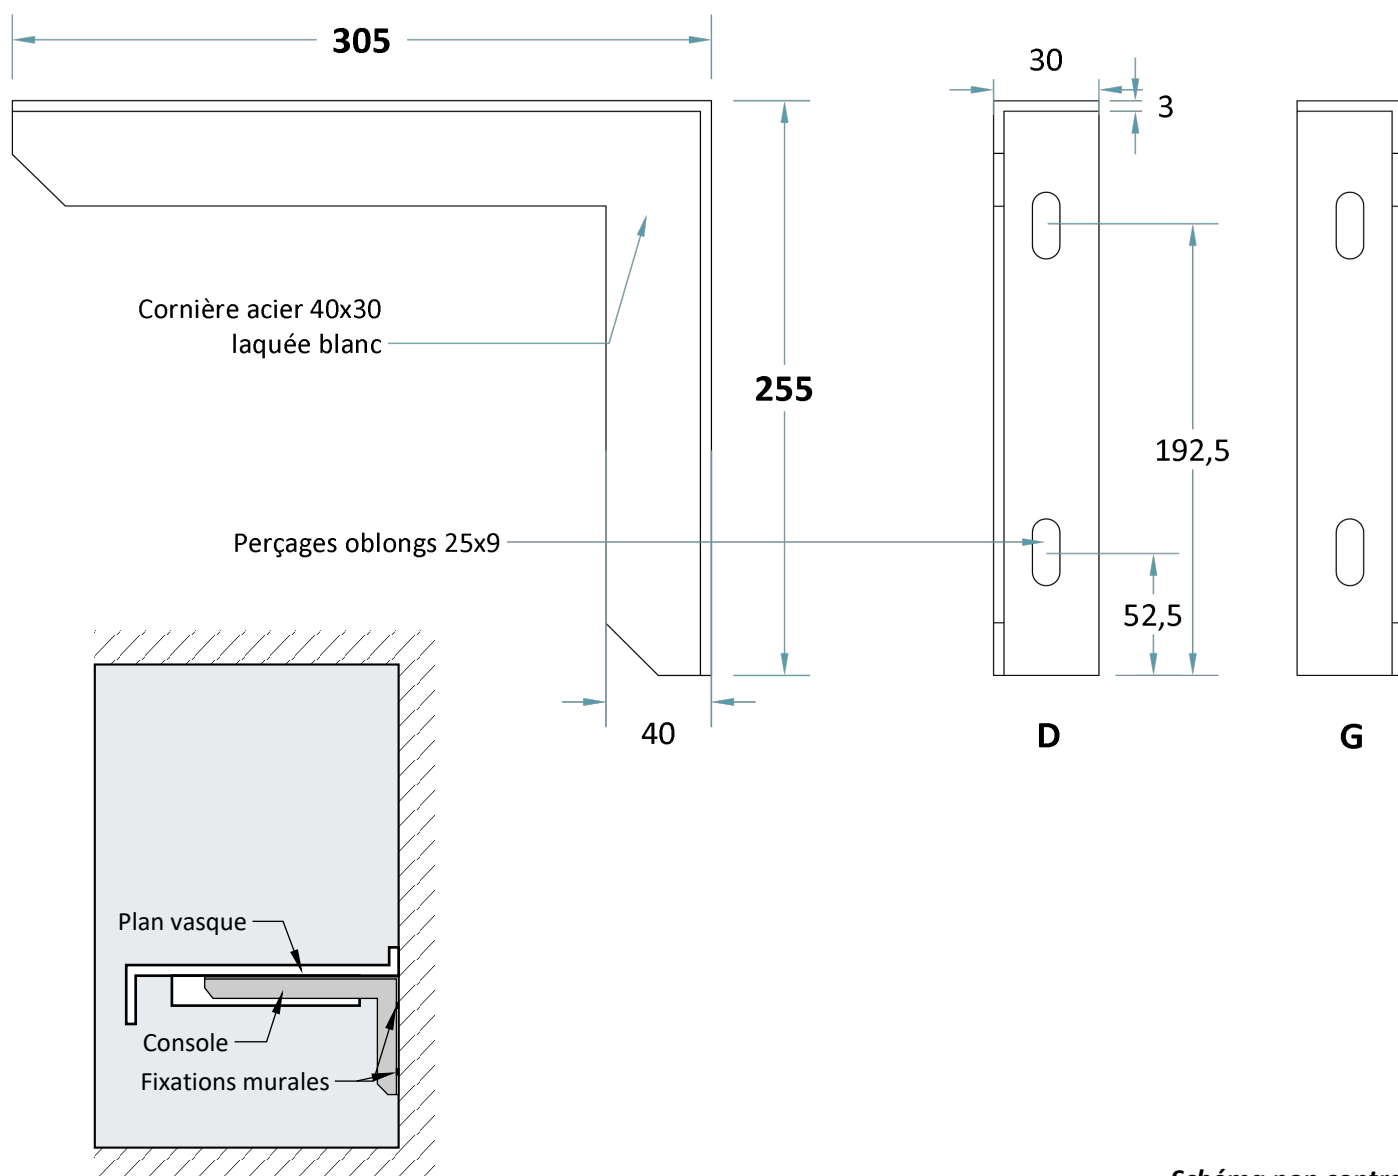

Console 305 x 255 Acier Laqué Blanc

DESCRIPTIF

Console équerre de fixation 305 x 255 x 3 mm.
Fabrication en cornière acier 40 x 30 mm, ép.3 mm.
Laquée blanc.
2 perçages oblongs de fixation murale 25 x 9 mm.
2 modèles : droite et gauche