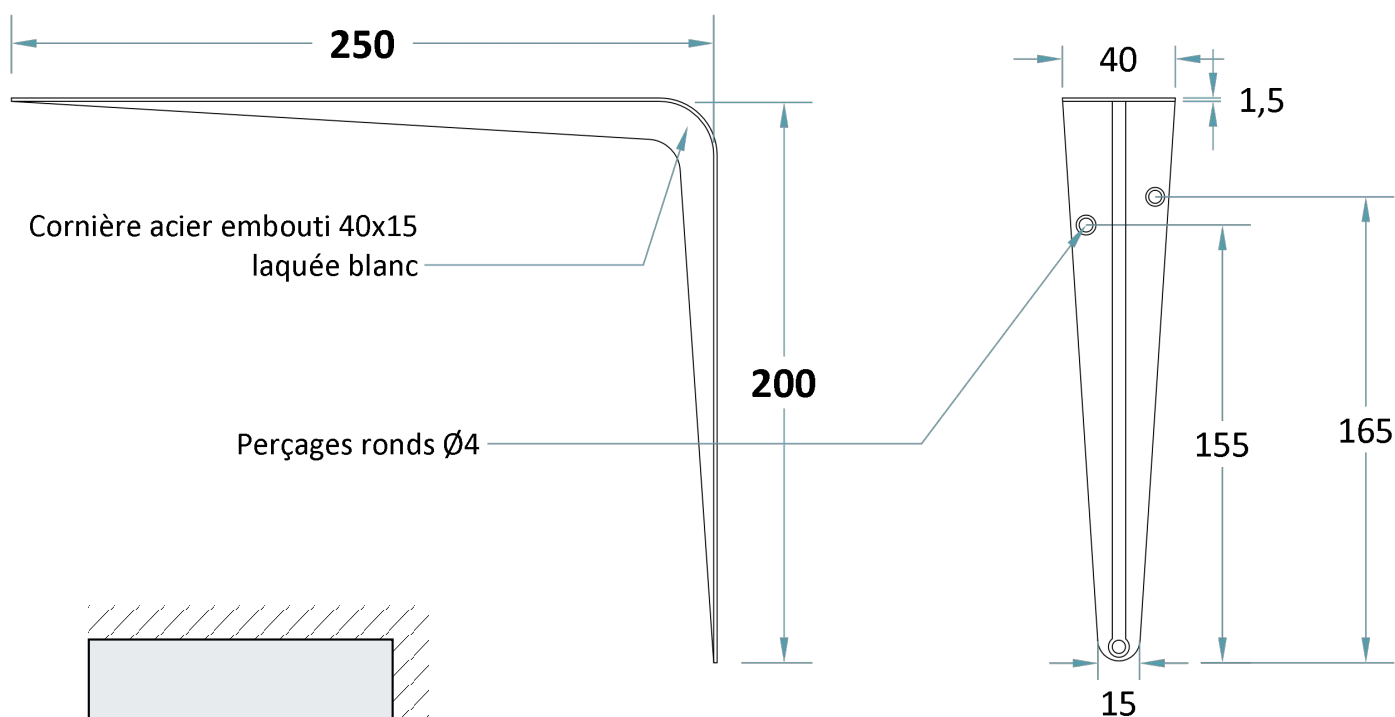

Console 250 x 200 Acier Laqué Blanc

DESCRIPTIF

Console équerre de fixation 250 x 200 x 1,5 mm.

Fabrication en cornière acier embouti 40 x 15 mm, ép.1,5 mm.

Laquée blanc.

3 perçages ronds de fixation murale $\varnothing 4$ mm.

1 modèle.

Schéma non contractuel