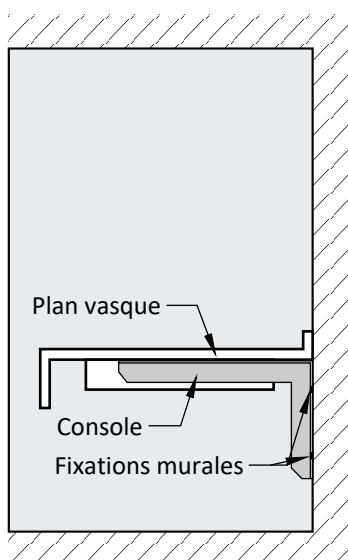

Console 250 x 200 Acier Laqué Blanc

DESCRIPTIF

Console équerre de fixation 250 x 200 x 1,5 mm.

Fabrication en cornière acier embouti 40 x 15 mm, ép.1,5 mm.

Laquée blanc.

3 perçages ronds de fixation murale $\varnothing 4$ mm.

1 modèle.

Schéma non contractuel