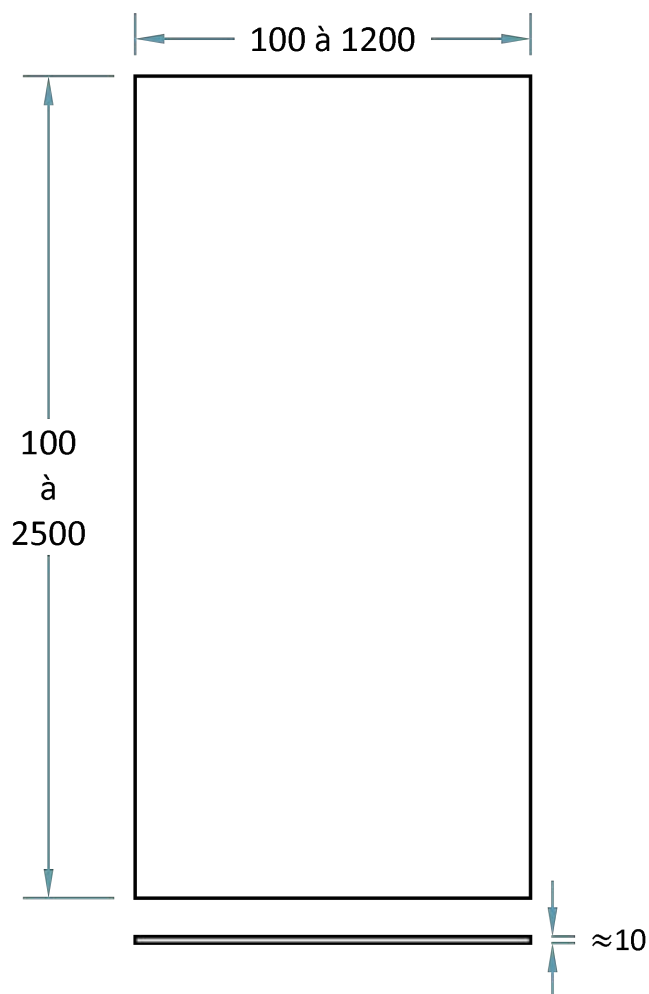

## DESCRIPTIF

Plaques d'habillage sur-mesure, épaisseur 10 mm environ pour diverses applications (plaques d'habillages murales pour douches, habillages de marches / contre-marches d'escaliers, etc...).

Version Surian Beige S1019  
avec profilés chromés

*Schéma non contractuel*

## À DÉFINIR

Usage.  
Dimensions.  
Matériau et Coloris.