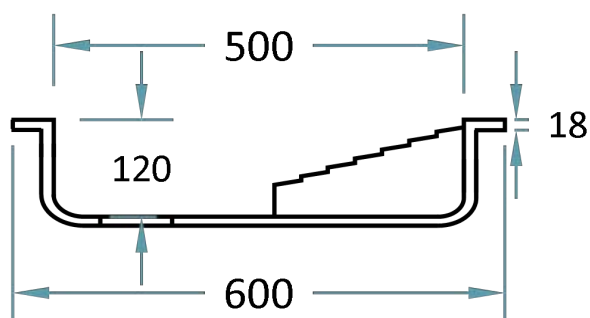

Cuve linge PMR à encastrer

DESCRIPTIF

Cuve linge rectangulaire PMR à encastrer 400 x 500/240 x 120 mm.

Avec planche de lavage.

Vidage $\varnothing 90$ mm.

Ce modèle répond à la norme pour les Personnes à Mobilité Réduite.

Version Surian Blanc S250

Schéma non contractuel

MATÉRIAUX

Surian (uniquement), aspect mat : matériau Solid surface avec charges minérales teintées dans la masse

À DÉFINIR

Nombre de cuves.
Positionnement.
Avec ou sans trop-plein.
Coloris.

POSSIBILITÉS

Multiplier sur un plan ou mixer avec d'autres cuves.
Autres dimensions, nous consulter.