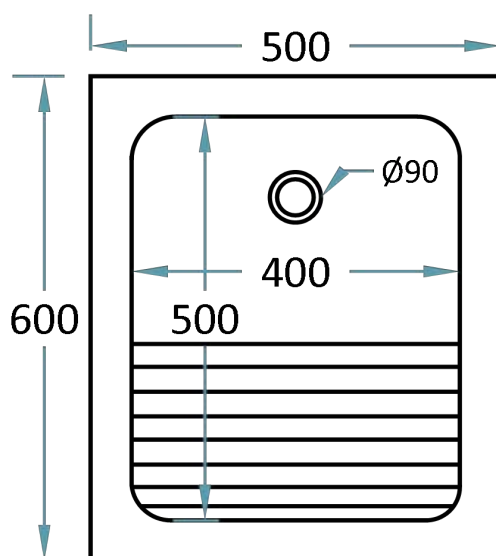

Cuve linge PMR à encastrer

DESCRIPTIF

Cuve linge rectangulaire PMR à encastrer 400 x 500/240 x 120 mm.

Avec planche de lavage.

Vidage $\varnothing 90$ mm.

Ce modèle répond à la norme pour les Personnes à Mobilité Réduite.

Version Surian Blanc S250

Schéma non contractuel

MATÉRIAUX

Surian (uniquement), aspect mat : matériau Solid surface avec charges minérales teintées dans la masse

À DÉFINIR

Nombre de cuves.
Positionnement.
Avec ou sans trop-plein.
Coloris.

POSSIBILITÉS

Multiplier sur un plan ou mixer avec d'autres cuves.
Autres dimensions, nous consulter.