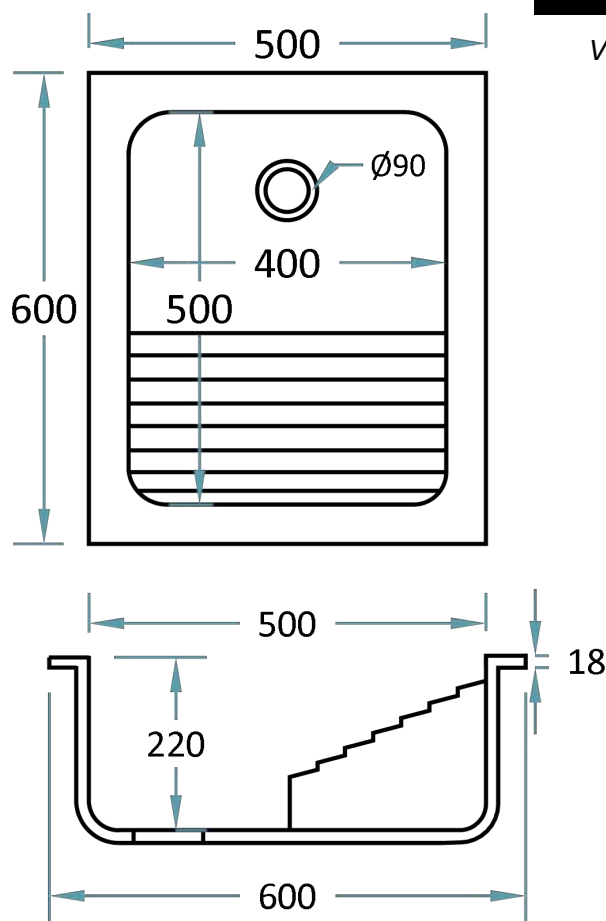

Cuve linge à encastrer

DESRIPTIF

Cuve linge rectangulaire à encastrer 400 x 500/240 x 220 mm.

Avec planche de lavage.

Vidage $\varnothing 90$ mm.

Version Surian Blanc S250

Schéma non contractuel

MATÉRIAUX

Surian (uniquement), aspect mat : matériau Solid surface avec charges minérales teintées dans la masse

À DÉFINIR

Nombre de cuves.
Positionnement.
Avec ou sans trop-plein.
Coloris.

POSSIBILITÉS

Multiplier sur un plan ou mixer avec d'autres cuves.
Autres dimensions, nous consulter.