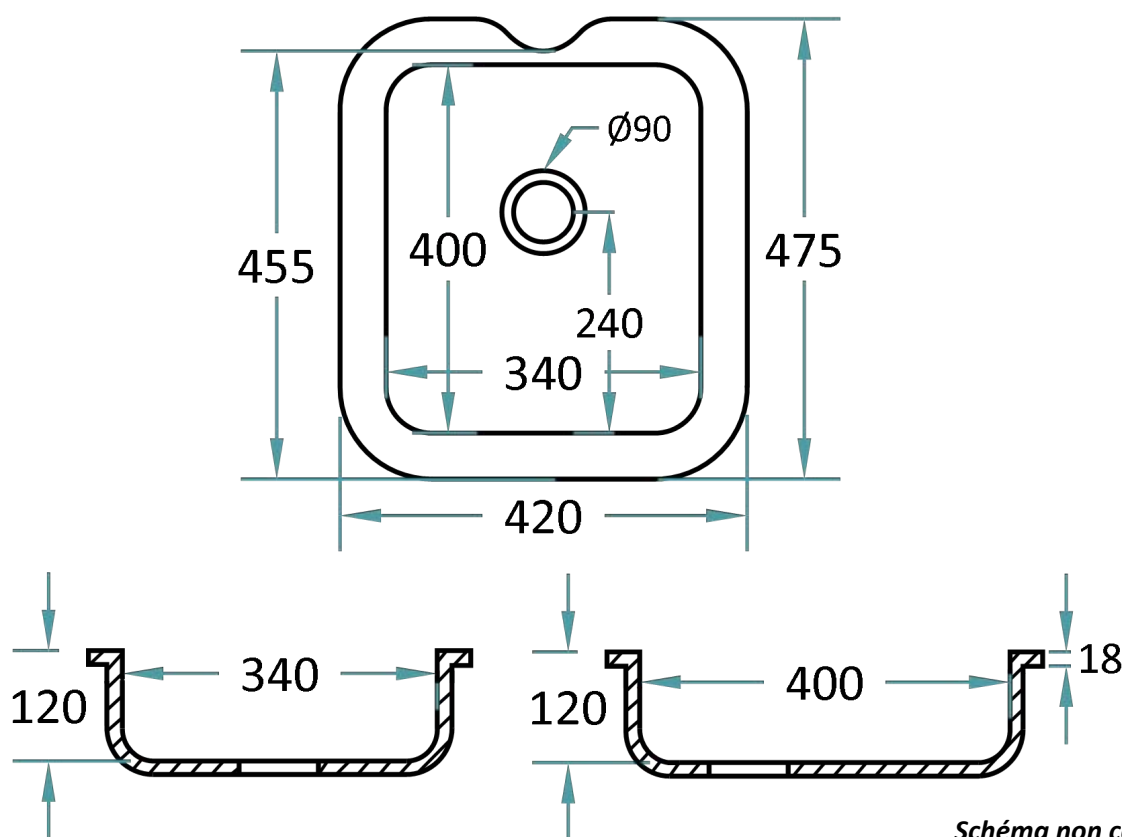

# Cuve vaisselle PMR sous plan 34 x 40

## DESCRIPTIF

**Cuve vaisselle PMR à rapporter 340 x 400 x 120 mm.**

À fixer sous un plan.

Vidage  $\varnothing 90$  mm.

Version Surian Platine S7036

## POSSIBILITÉS

Multiplier sur un plan vaisselle ou mixer avec d'autres dimensions ou d'autres cuves.  
Autres dimensions, nous consulter.