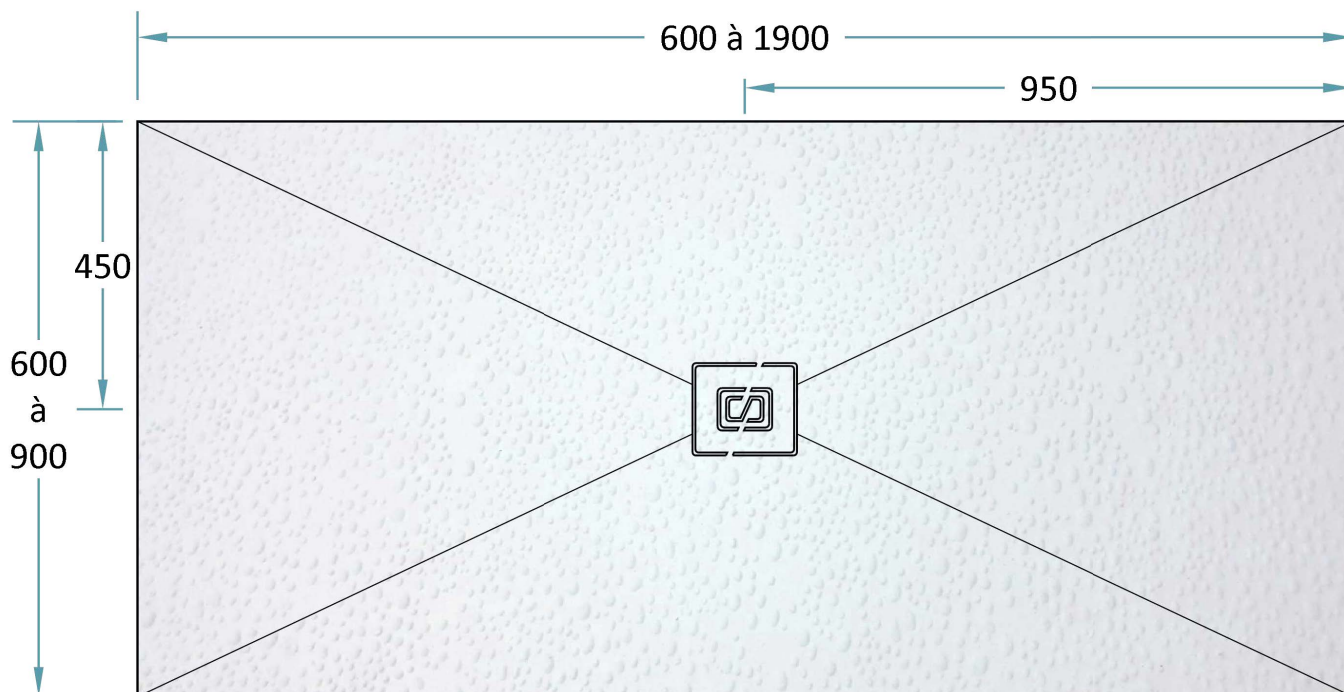

Version Surian Blanc S250

Schéma non contractuel

MATÉRIAUX AU CHOIX

Marbol, aspect brillant : béton de résine recouvert de gelcoat antibactérien

Surian, aspect mat : matériau Solid surface avec charges minérales teintées dans la masse

À DÉFINIR

Longueur $1900 \geq 600$ mm.

Largeur $900 \geq 600$ mm.

Matériau et Coloris

POSSIBILITÉS

Équiper avec une bonde à capot métal.

Angle(s) et pan(s) coupés.