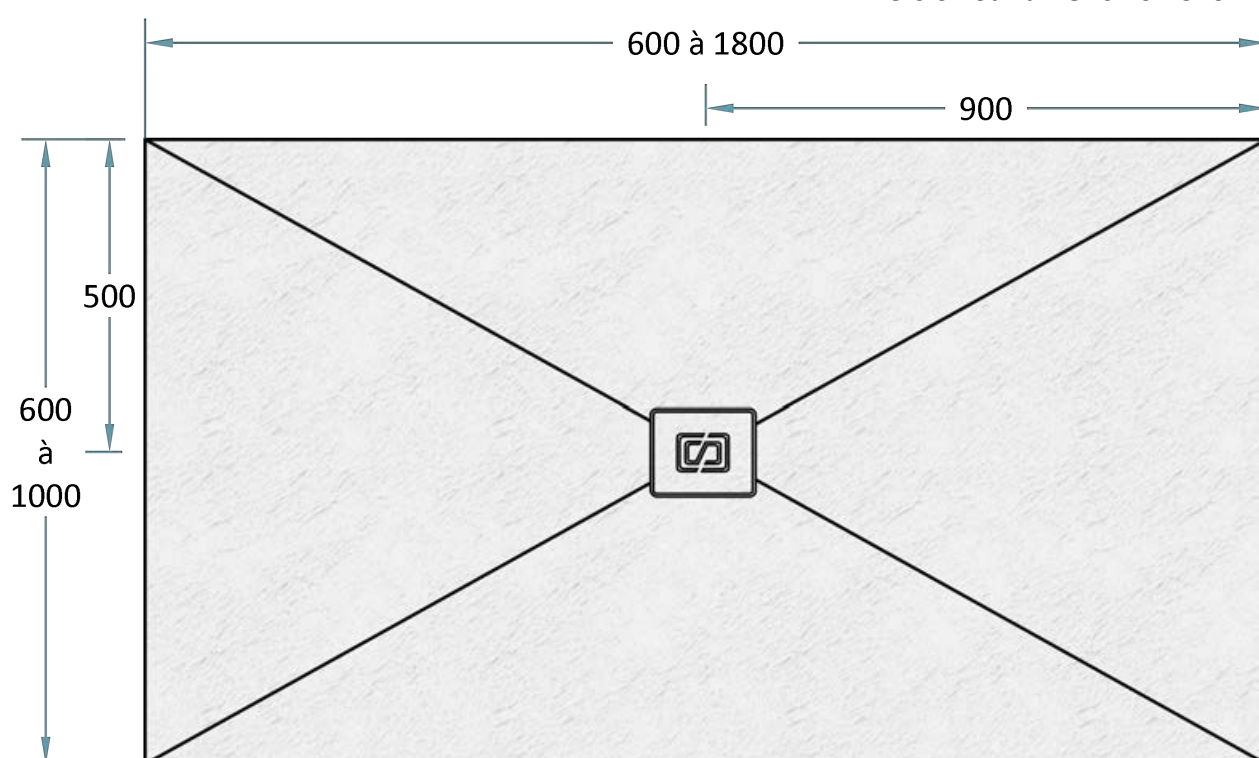

Receveur de douche Lauze

DESCRIPTIF

Receveur Lauze extra-plat, épaisseur 25 mm.
Longueur mini. 600 mm, maxi. 1800 mm.
Largeur mini. 600 mm, maxi. 1000 mm.
À équiper avec sa bonde à grille rectangulaire en inox.
Aspect Ardoise
Indice de glissance : PN24 ou Classe C

Version Surian Gris noir S7021

Schéma non contractuel

MATÉRIAUX AU CHOIX

Surian (uniquement), aspect mat : matériau Solid surface avec charges minérales teintées dans la masse

À DÉFINIR

Longueur $1800 \geq 600$ mm.
Largeur $1000 \geq 600$ mm.
Coloris.