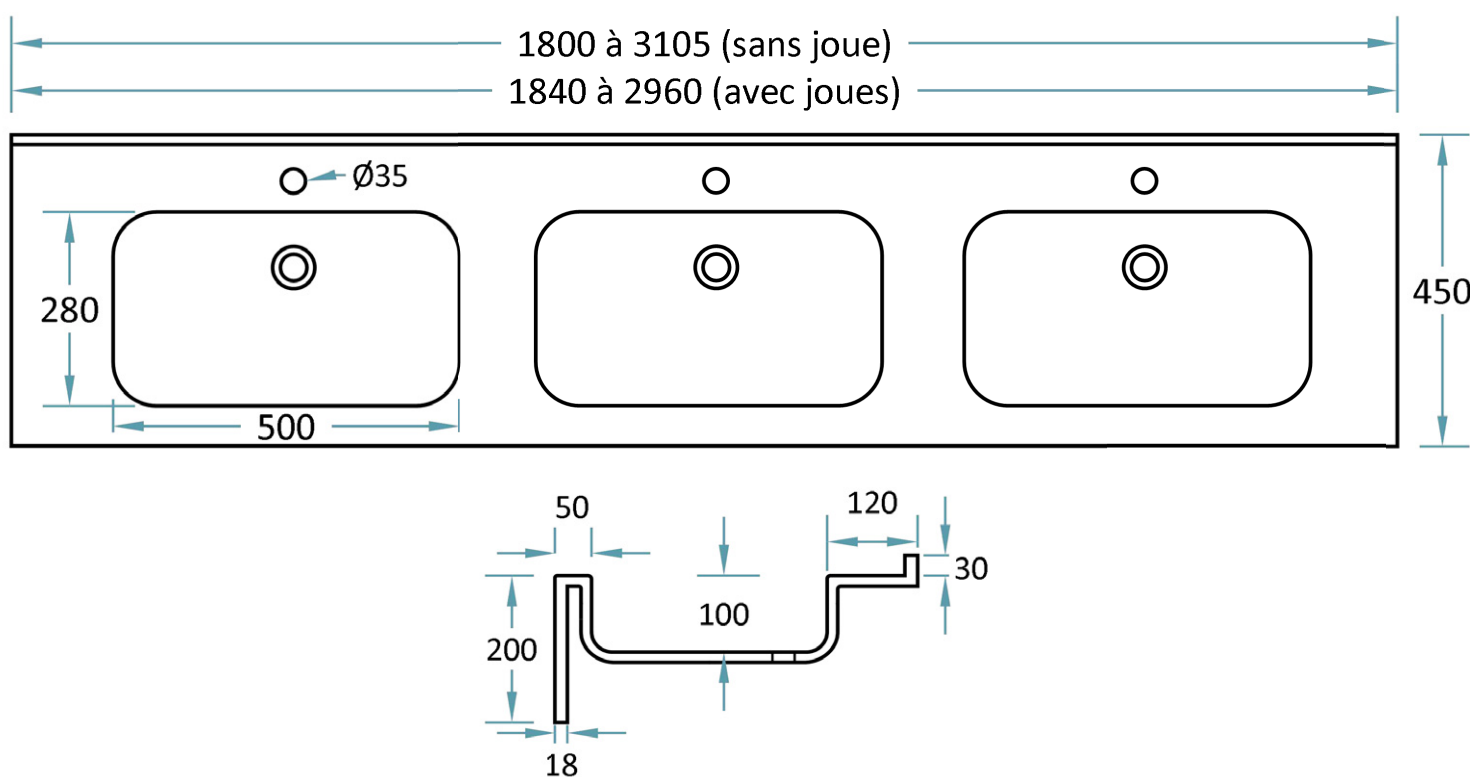

## DESRIPTIF

**Vasques rectangulaires Fabie** 500 x 280 x 100 mm .

Le dossier arrière de 30 mm, les vasques sans trop-plein, le plan de profondeur 450 mm et le bandeau frontal sont moulés monobloc sans joint.

Vidage Ø50 mm.

Ce modèle répond à la norme pour les Personnes à Mobilité Réduite.

Version Surian Blanc S250, sans dossier

*Schéma non contractuel*

## À DÉFINIR

Vasques centrées ou décentrées.  
Avec ou sans trou de robinetterie.  
Hauteur du bandeau frontal : jusqu'à 200 mm.  
Matériau et Coloris.