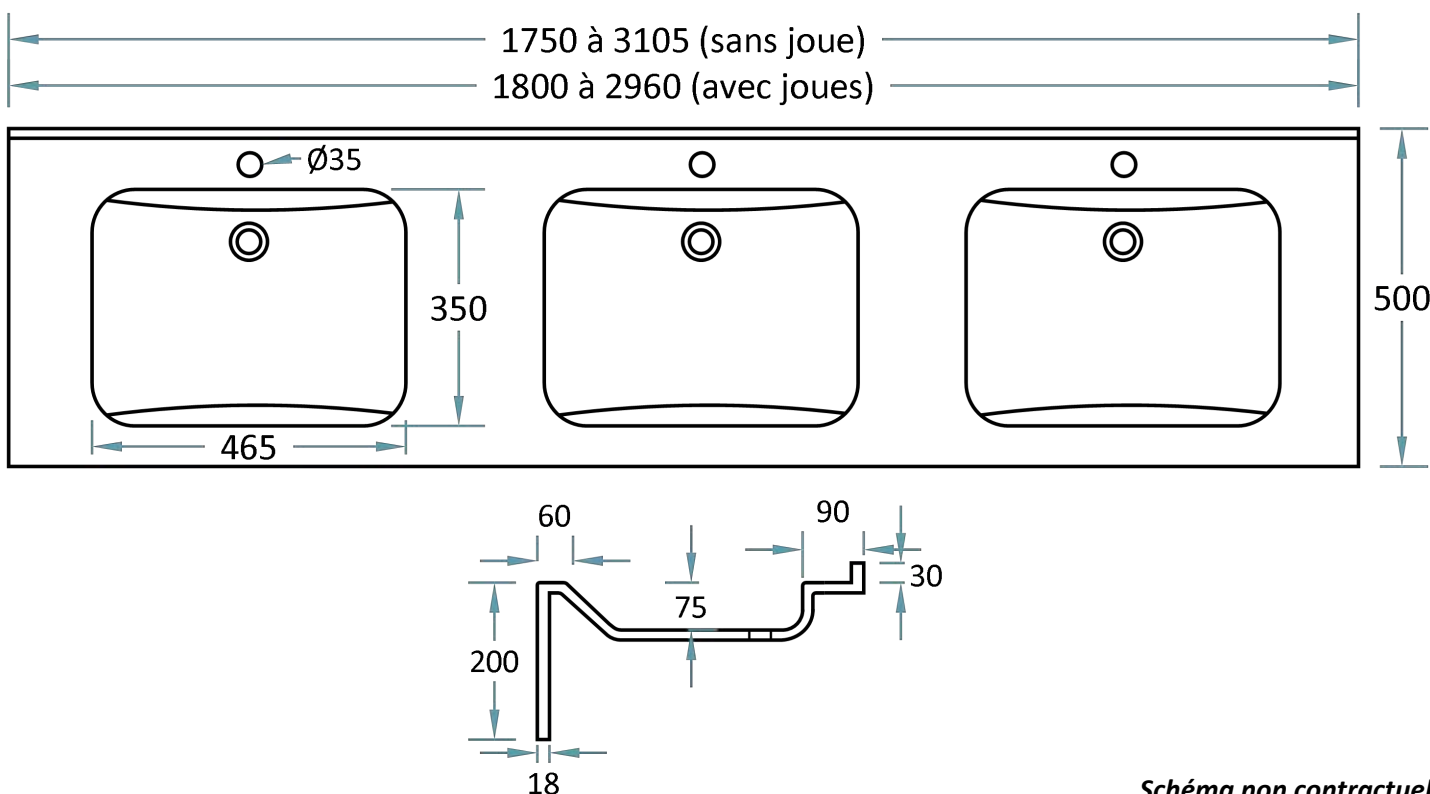

Voelo 50 PMR Triple vasque

DESRIPTIF

Vasques rectangulaires Voelo 465 x 350 x 75 mm .

Le dossier arrière de 30 mm, les vasques sans trop-plein, le plan de profondeur 500 mm et le bandeau frontal sont moulés monobloc sans joint.

Ce modèle répond à la norme pour les Personnes à Mobilité Réduite.

Version simple vasque Surian Blanc S250

Schéma non contractuel

MATÉRIAUX AU CHOIX

Marbol, aspect brillant : béton de résine recouvert de gelcoat antibactérien

Surian, aspect mat : matériau Solid surface avec charges minérales teintées dans la masse

À DÉFINIR

Vasques centrées ou décentrées.
Avec ou sans trou de robinetterie.
Hauteur du bandeau frontal : jusqu'à 200 mm.
Matériau et Coloris.

POSSIBILITÉS

Joue(s) latérale(s) de finition.
Fente(s) porte-serviette.
Barre(s) porte-serviette.
Angle(s) à pan(s) coupé(s).
Autres, nous consulter