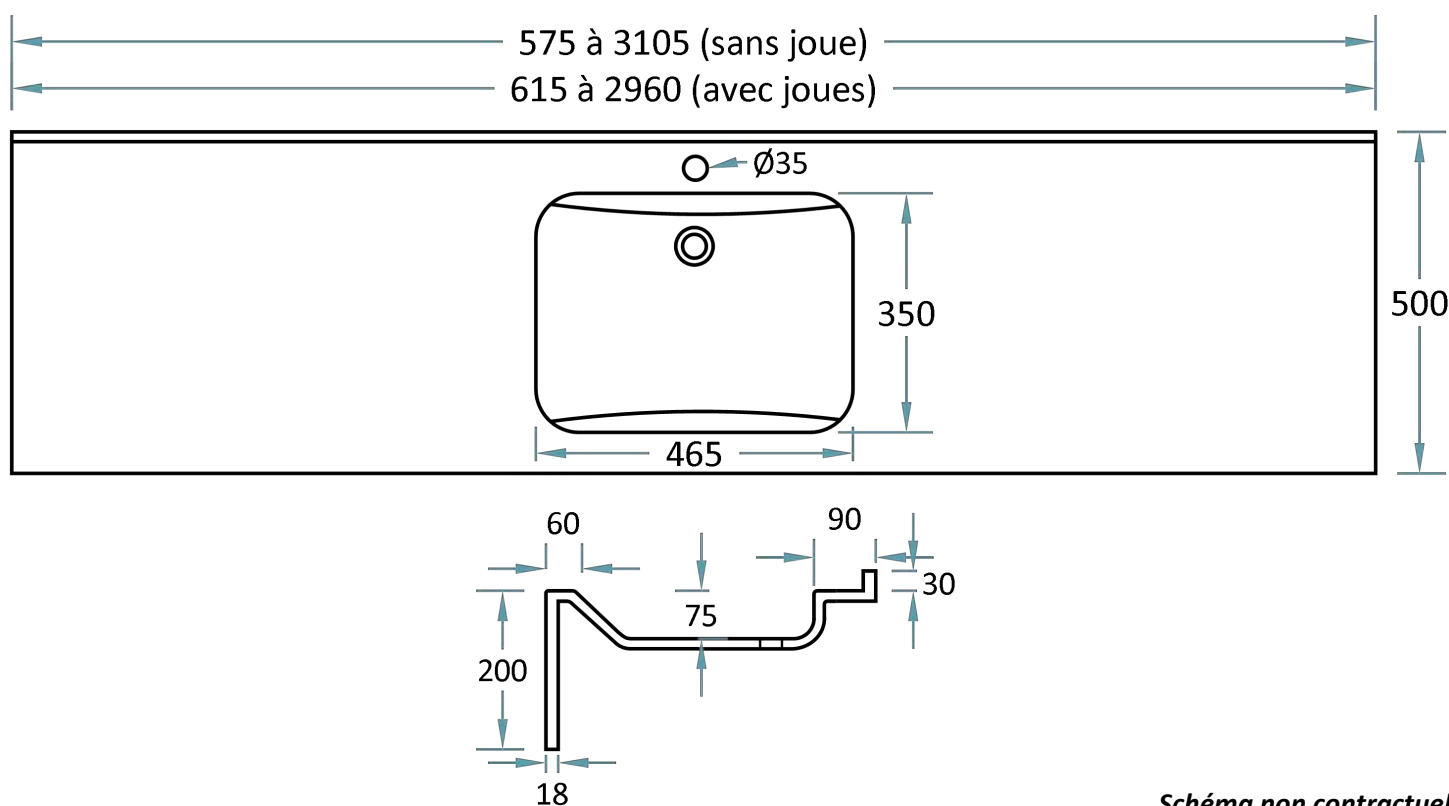

Version Surian Blanc S250

Schéma non contractuel

MATÉRIAUX AU CHOIX

Marbol, aspect brillant : béton de résine recouvert de gelcoat antibactérien

Surian, aspect mat : matériau Solid surface avec charges minérales teintées dans la masse

À DÉFINIR

Vasque centrée ou décentrée.
Avec ou sans trou de robinetterie.
Hauteur du bandeau frontal : jusqu'à 200 mm.
Matériau et Coloris.

POSSIBILITÉS

Joue(s) latérale(s) de finition.
Fente(s) porte-serviette.
Barre(s) porte-serviette.
Angle(s) à pan(s) coupé(s).
Autres, nous consulter