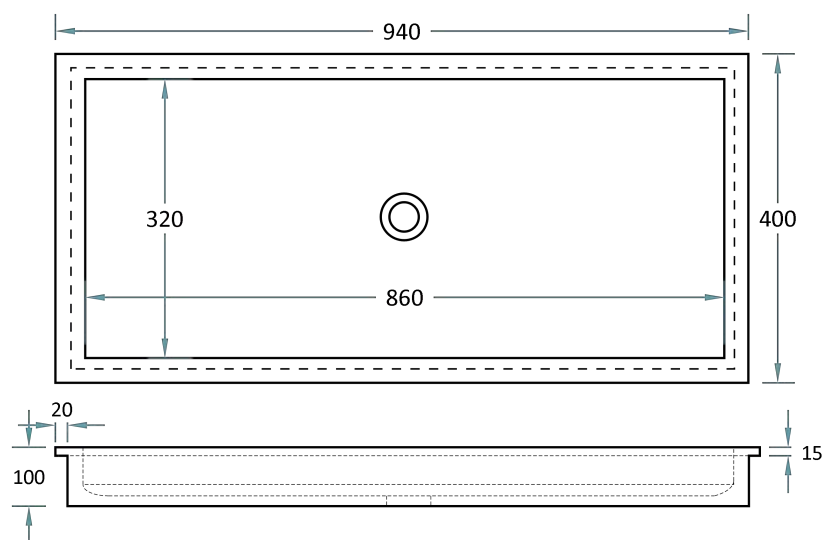

Schéma non contractuel

MATÉRIAUX AU CHOIX

Marbol, aspect brillant : béton de résine recouvert de gelcoat antibactérien

Surian, aspect mat : matériau Solid surface avec charges minérales teintées dans la masse

À DÉFINIR

Matériau et Coloris.

POSSIBILITÉS

Vasques à encastrer dans un plan.
Vasques à rapporter par le dessous.