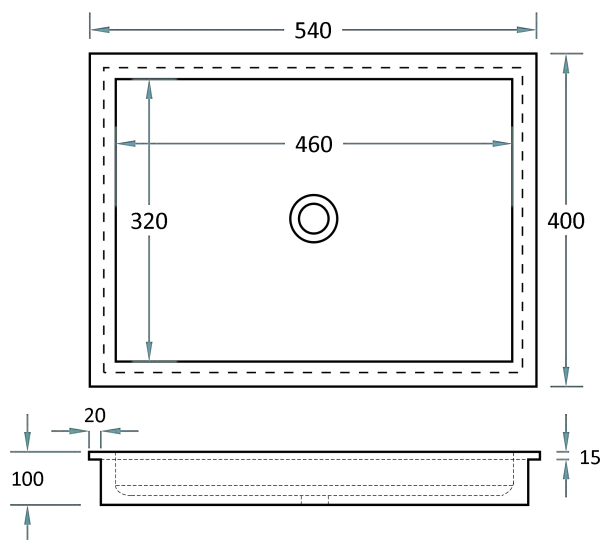

Schéma non contractuel

MATÉRIAUX AU CHOIX

Marbol, aspect brillant : béton de résine recouvert de gelcoat antibactérien

Surian, aspect mat : matériau Solid surface avec charges minérales teintées dans la masse

À DÉFINIR

Matériau et Coloris.

POSSIBILITÉS

Vasques à encastrer dans un plan.
Vasques à rapporter par le dessous.