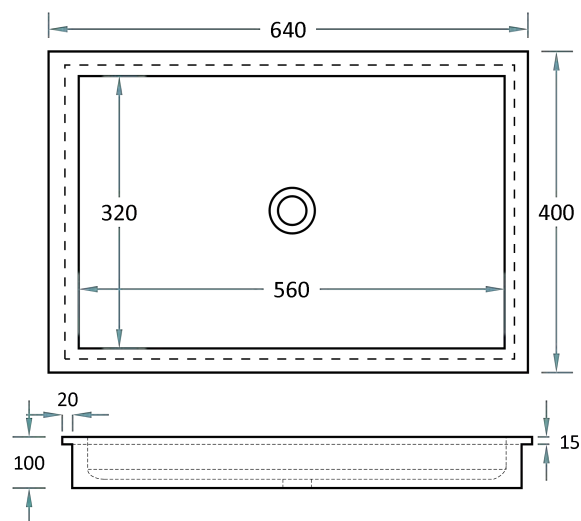

Schéma non contractuel

MATÉRIAUX AU CHOIX

Marbol, aspect brillant : béton de résine recouvert de gelcoat antibactérien

Surian, aspect mat : matériau Solid surface avec charges minérales teintées dans la masse

À DÉFINIR

Matériau et Coloris.

POSSIBILITÉS

Vasques à encastrer dans un plan.
Vasques à rapporter par le dessous.