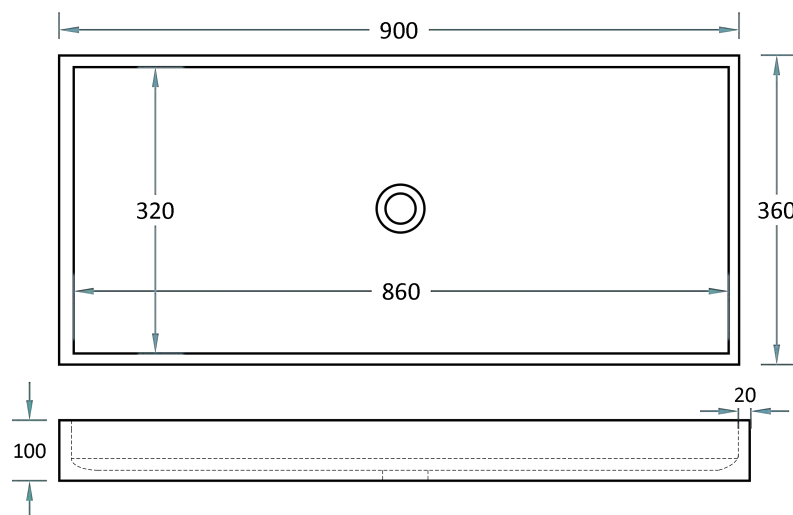

Vasques Bachal à poser 50, 60 et 90

DESCRIPTIF

Vasques rectangulaires Bachal 500, 600 ou 900 x 360 x 100 mm.

À poser sur un plan - Largeur du bord visible 20 mm.

Sans trop-plein. Vidage Ø50 mm.

Version Surian Brun Terre S8028

Schémas non contractuels

MATÉRIAUX AU CHOIX

Surian (uniquement), aspect mat :
matériau Solid surface avec charges
minérales teintées dans la masse

À DÉFINIR

Modèle 50, 60 ou 90.
Coloris.

POSSIBILITÉS

À poser sur plan uniquement.