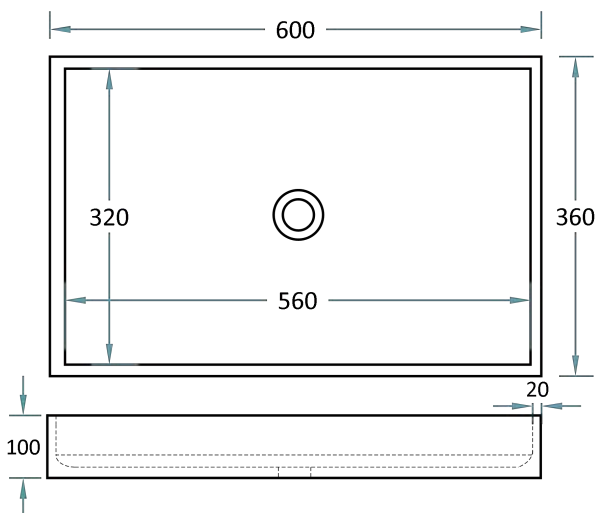

Vasques Bachal à poser 50, 60 et 90

DESCRIPTIF

Vasques rectangulaires Bachal 500, 600 ou 900 x 360 x 100 mm.

À poser sur un plan - Largeur du bord visible 20 mm.

Sans trop-plein. Vidage Ø50 mm.

Version Surian Brun Terre S8028

Schémas non contractuels

MATÉRIAUX AU CHOIX

Surian (uniquement), aspect mat :
matériau Solid surface avec charges
minérales teintées dans la masse

À DÉFINIR

Modèle 50, 60 ou 90.
Coloris.

POSSIBILITÉS

À poser sur plan uniquement.