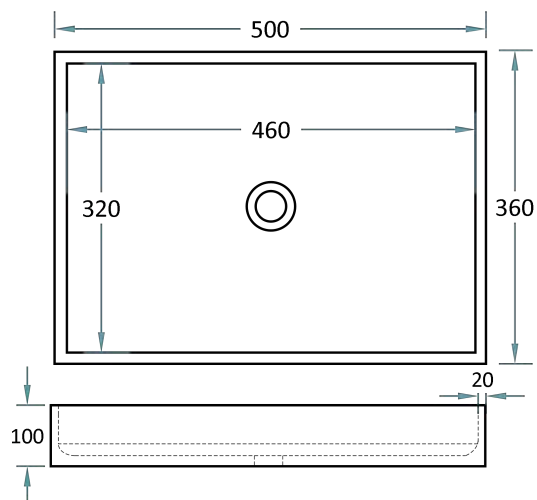

Vasques Bachal à poser 50, 60 et 90

DESCRIPTIF

Vasques rectangulaires Bachal 500, 600 ou 900 x 360 x 100 mm.

À poser sur un plan - Largeur du bord visible 20 mm.

Sans trop-plein. Vidage Ø50 mm.

Version Surian Brun Terre S8028

Schémas non contractuels

MATÉRIAUX AU CHOIX

Surian (uniquement), aspect mat :
matériau Solid surface avec charges
minérales teintées dans la masse

À DÉFINIR

Modèle 50, 60 ou 90.
Coloris.

POSSIBILITÉS

À poser sur plan uniquement.