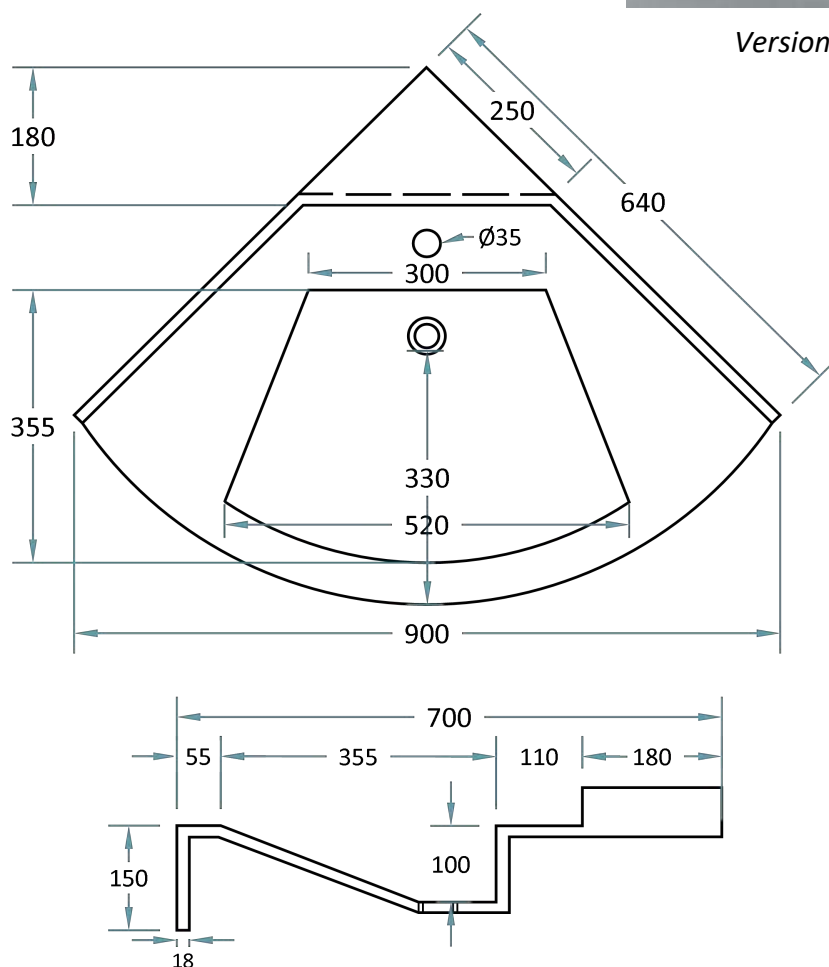

Ecospace Angle PMR

DESCRIPTIF

Vasque Ecospace 520/300 x 355 x 100 mm

Les dossierets latéraux de 50 mm, le plan de 640 x 640 mm de coté, la vasque sans trop-plein et le bandeau frontal sont moulés monobloc sans joint.

Vidage Ø50 mm.

Ce modèle répond à la norme pour les personnes à mobilité réduite.

Version Marbol Blanc

Schéma non contractuel

MATÉRIAUX AU CHOIX

Marbol, aspect brillant : béton de résine recouvert de gelcoat antibactérien

Surian, aspect mat : matériau Solid surface avec charges minérales teintées dans la masse

À DÉFINIR

Emplacement trou de robinetterie.
Hauteur du bandeau frontal : jusqu'à 150 mm.
Matériau et Coloris.

POSSIBILITÉS

Fente(s) porte-serviette.
Barre(s) porte-serviette.