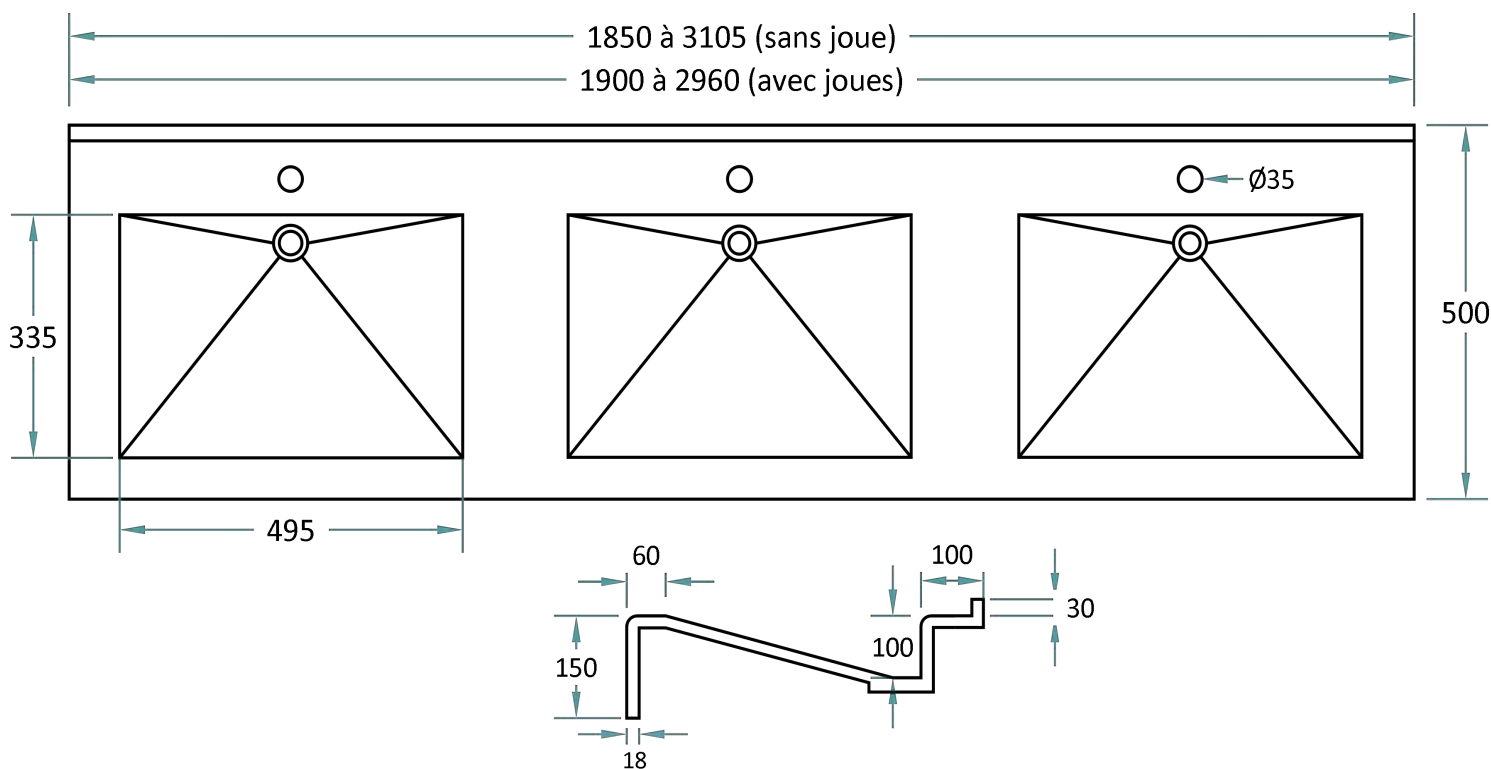

Access 50 PMR Triple vasque

DESSCRIPTIF

3 Vasques rectangulaires Access 495 x 335 x 100 mm

Le dossieret arrière de 30 mm, les vasques sans trop-plein, le plan de profondeur 500 mm et le bandeau frontal sont moulés monobloc sans joint.

Vidage Ø50 mm.

Ce modèle répond à la norme pour les Personnes à Mobilité Réduite.

Version Marbol Blanc, pose sur meuble

Schéma non contractuel

MATÉRIAUX AU CHOIX

Marbol, aspect brillant : béton de résine recouvert de gelcoat antibactérien

Surian, aspect mat : matériau Solid surface avec charges minérales teintées dans la masse

À DÉFINIR

Vasques centrées ou décentrées.
Avec ou sans trou de robinetterie.
Hauteur du bandeau frontal : jusqu'à 200 mm.
Matériau et Coloris.