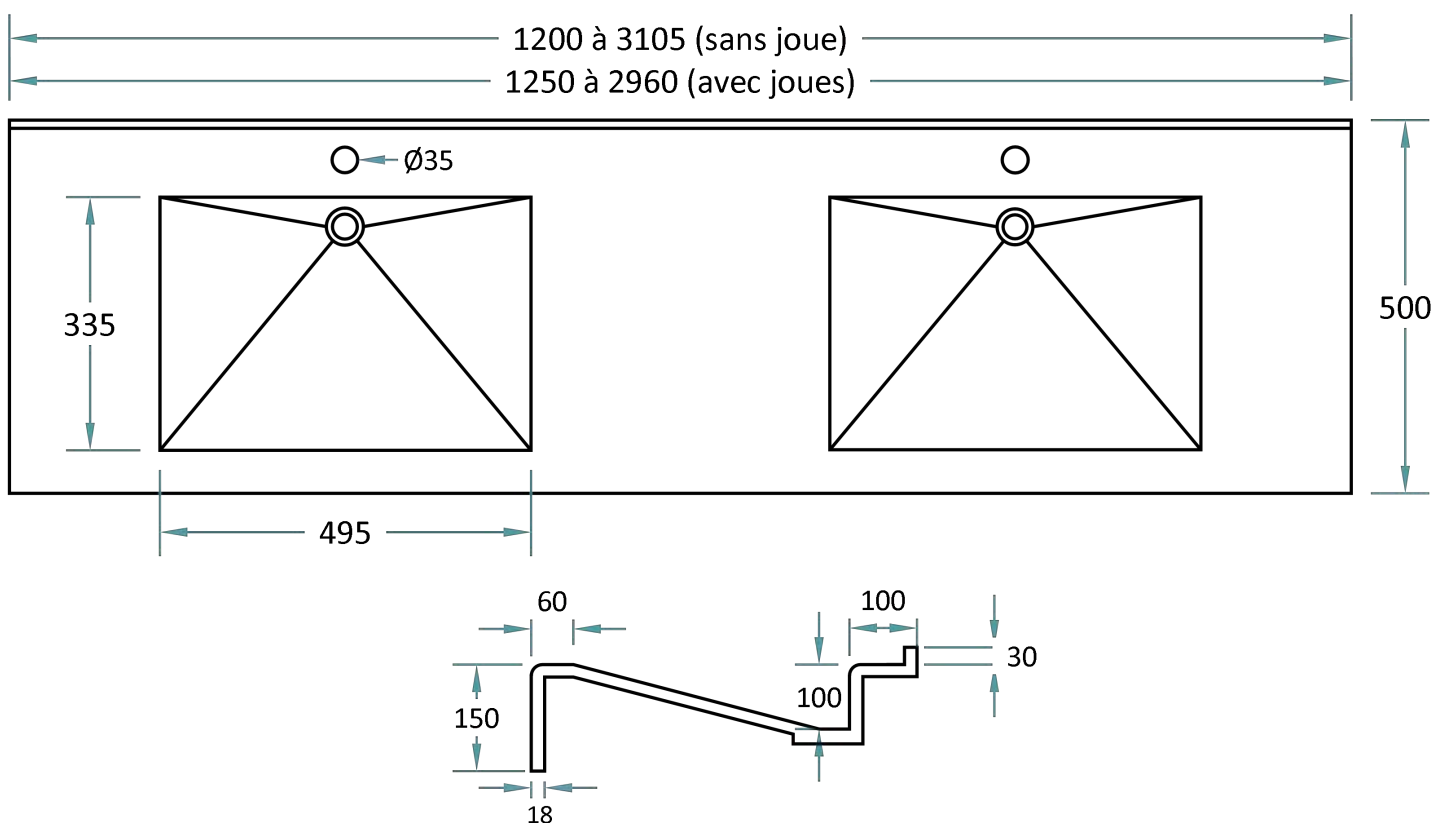

Access 50 PMR Double vasque

DESSCRIPTIF

2 Vasques rectangulaires Access 495 x 335 x 100 mm

Le dossieret arrière de 30 mm, les vasques sans trop-plein, le plan de profondeur 500 mm et le bandeau frontal sont moulés monobloc sans joint.

Vidage Ø50 mm.

Ce modèle répond à la norme pour les Personnes à Mobilité Réduite.

Version Marbol Blanc

Schéma non contractuel

MATÉRIAUX AU CHOIX

Marbol, aspect brillant : béton de résine recouvert de gelcoat antibactérien

Surian, aspect mat : matériau Solid surface avec charges minérales teintées dans la masse

À DÉFINIR

Vasques centrées ou décentrées.
Avec ou sans trou de robinetterie.
Hauteur du bandeau frontal : jusqu'à 150 mm.
Matériau et Coloris.