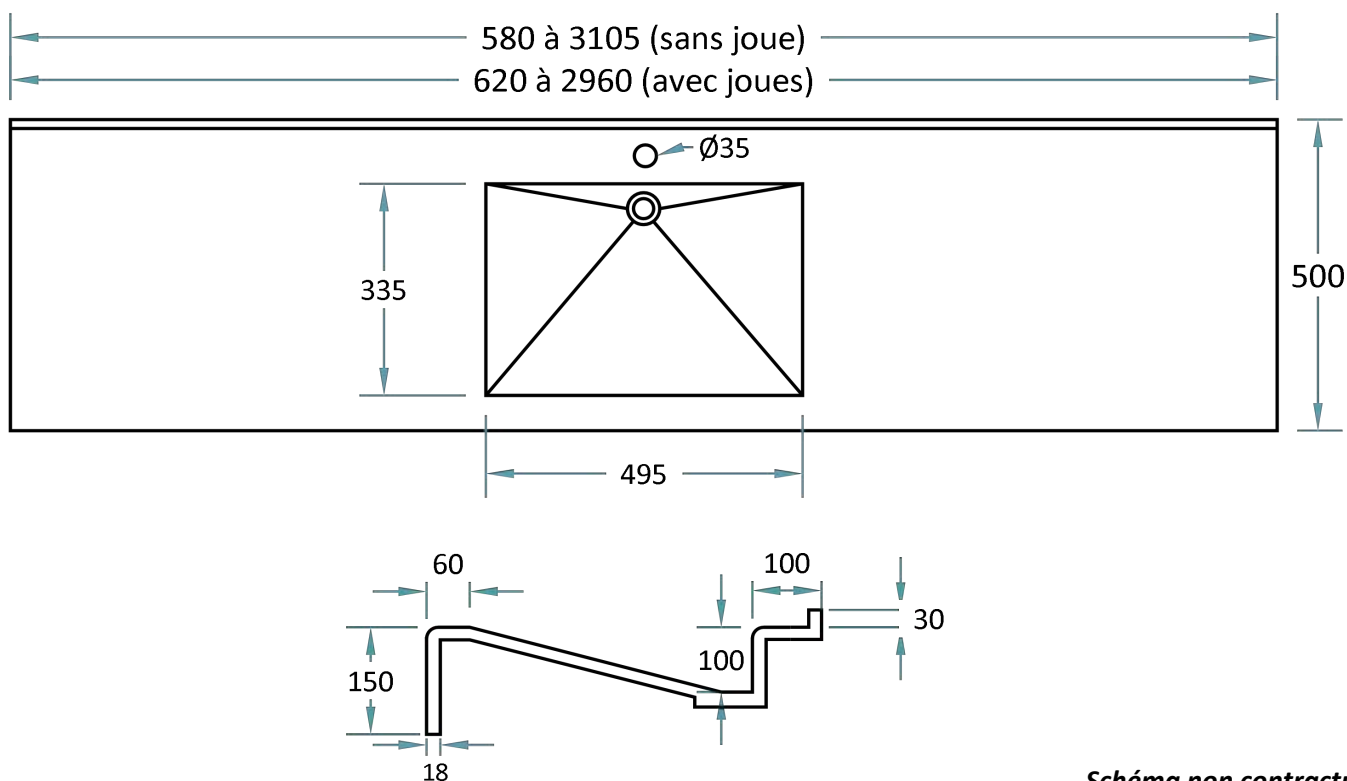

Access 50 PMR Simple vasque

DESRIPTIF

Vasque rectangulaire Access 495 x 335 x 100 mm .

Le dossier de 30 mm, la vasque sans trop-plein, le plan de profondeur 500 mm et le bandeau frontal sont moulés monobloc sans joint.

Vidage Ø50 mm

Ce modèle répond à la norme pour les Personnes à Mobilité Réduite.

Version Surian Blanc S250

Schéma non contractuel

MATÉRIAUX AU CHOIX

Marbol, aspect brillant : béton de résine recouvert de gelcoat antibactérien

Surian, aspect mat : matériau Solid surface avec charges minérales teintées dans la masse

À DÉFINIR

Vasque centrée ou décentrée.
Avec ou sans trou de robinetterie.
Hauteur du bandeau frontal : jusqu'à 150 mm.
Matériau et Coloris.

POSSIBILITÉS

Joue(s) latérale(s) de finition.
Fente(s) porte-serviette.
Barre(s) porte-serviette.
Angle(s) à pan(s) coupé(s).
Autres, nous consulter