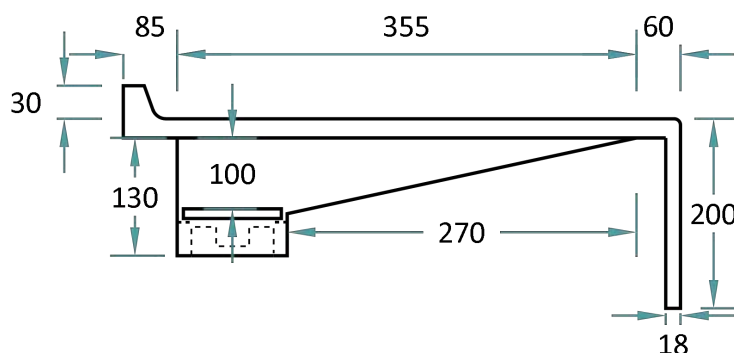

Valolye 3000 Vasque Caniveau PMR

DESRIPTIF

Vasque rectangulaire Valolye 3000 x 355 x 100 mm.

Le dossieret arrière de 30 mm, la vasque sans trop-plein, le plan de profondeur 500 mm uniquement et le bandeau frontal sont moulés monobloc sans joint.

Pour robinetterie murale, avec cache-bonde adapté.

6 vidages Ø50 mm.

Version Surian blanc S250

*Fabrication pour pose entre cloison uniquement (impossible avec joues latérales).

Schéma non contractuel

MATÉRIAUX AU CHOIX

Marbol, aspect brillant : béton de résine recouvert de gelcoat antibactérien

Surian, aspect mat : matériau Solid surface avec charges minérales teintées dans la masse

À DÉFINIR

Robinetterie murale ou sur plan.
Hauteur du bandeau frontal : jusqu'à 200 mm.
Matériau et Coloris.

POSSIBILITÉS

Perçage pour robinetterie sur plan profondeur 500 mm sans dossieret.
Barre(s) porte-serviette.