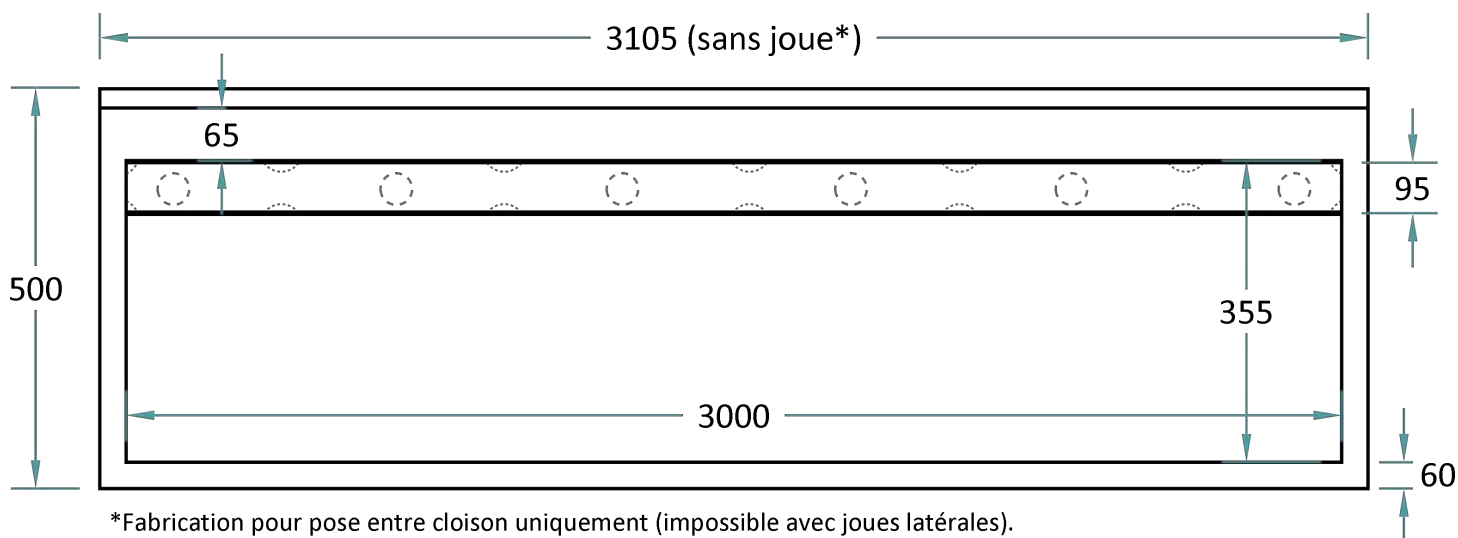

Valolye 3000 Vasque Caniveau PMR

DESRIPTIF

Vasque rectangulaire Valolye 3000 x 355 x 100 mm.

Le dossieret arrière de 30 mm, la vasque sans trop-plein, le plan de profondeur 500 mm uniquement et le bandeau frontal sont moulés monobloc sans joint.

Pour robinetterie murale, avec cache-bonde adapté.

6 vidages Ø50 mm.

Version Surian blanc S250

*Fabrication pour pose entre cloison uniquement (impossible avec joues latérales).

Schéma non contractuel

MATÉRIAUX AU CHOIX

Marbol, aspect brillant : béton de résine recouvert de gelcoat antibactérien

Surian, aspect mat : matériau Solid surface avec charges minérales teintées dans la masse

À DÉFINIR

Robinetterie murale ou sur plan.
Hauteur du bandeau frontal : jusqu'à 200 mm.
Matériau et Coloris.

POSSIBILITÉS

Perçage pour robinetterie sur plan profondeur 500 mm sans dossieret.
Barre(s) porte-serviette.