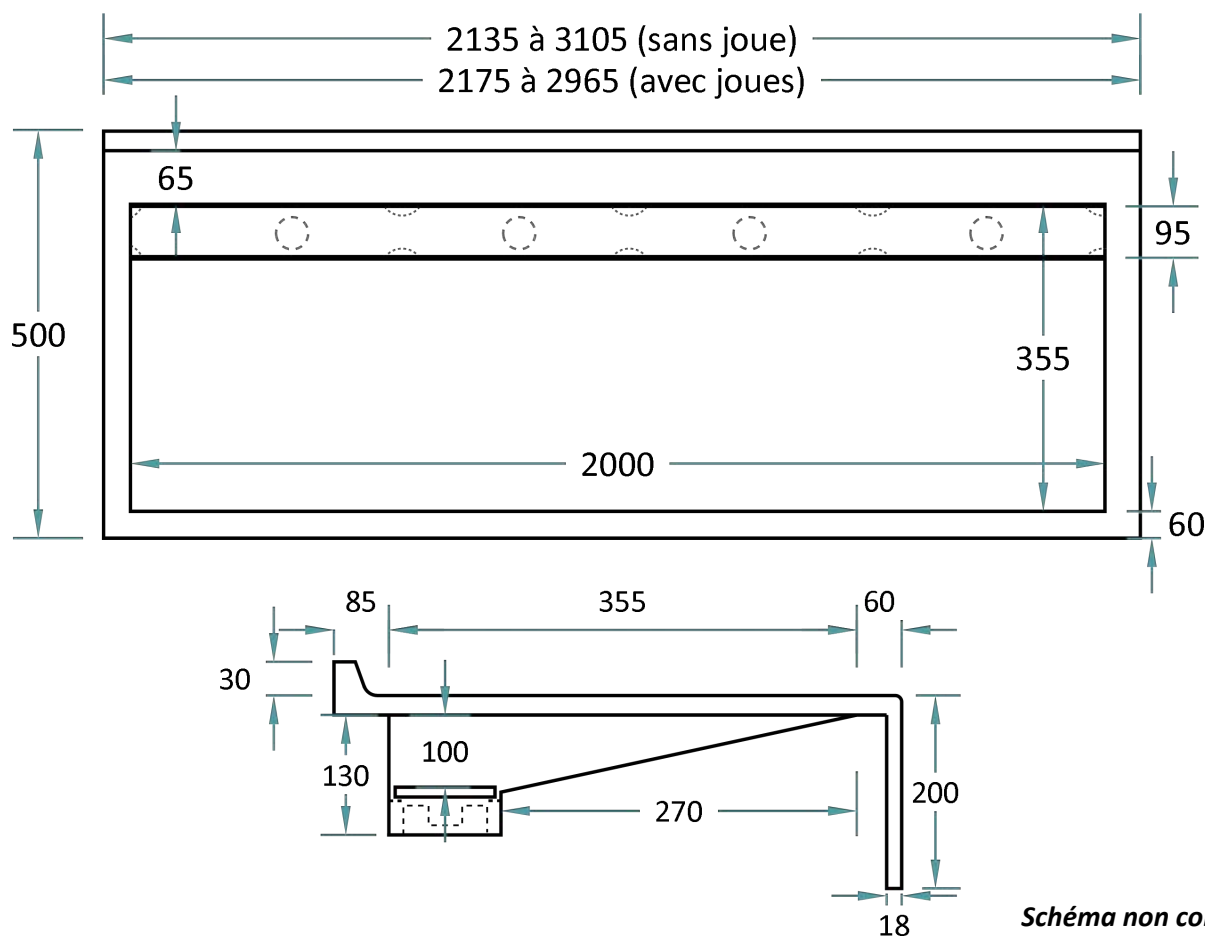

Valolye 2000 Vasque Caniveau PMR

DESRIPTIF

Vasque rectangulaire Valolye 2000 x 355 x 100 mm.

Le dossieret arrière de 30 mm, la vasque sans trop-plein, le plan de profondeur 500 mm uniquement et le bandeau frontal sont moulés monobloc sans joint.

Pour robinetterie murale, avec cache-bonde adapté.

4 vidages Ø50 mm.

Version Surian blanc S250

Schéma non contractuel

MATÉRIAUX AU CHOIX

Marbol, aspect brillant : béton de résine recouvert de gelcoat antibactérien

Surian, aspect mat : matériau Solid surface avec charges minérales teintées dans la masse

À DÉFINIR

Vasque centrée ou décentrée.
Dimensions plan.
Robinetterie murale ou sur plan.
Hauteur du bandeau frontal : jusqu'à 200 mm.
Matériau et Coloris.

POSSIBILITÉS

Joue(s) latérale(s) de finition (selon dimensions).
Perçage pour robinetterie sur plan profondeur 500 mm sans dossieret.
Barre(s) porte-serviette.
Angle(s) à pan(s) coupé(s).