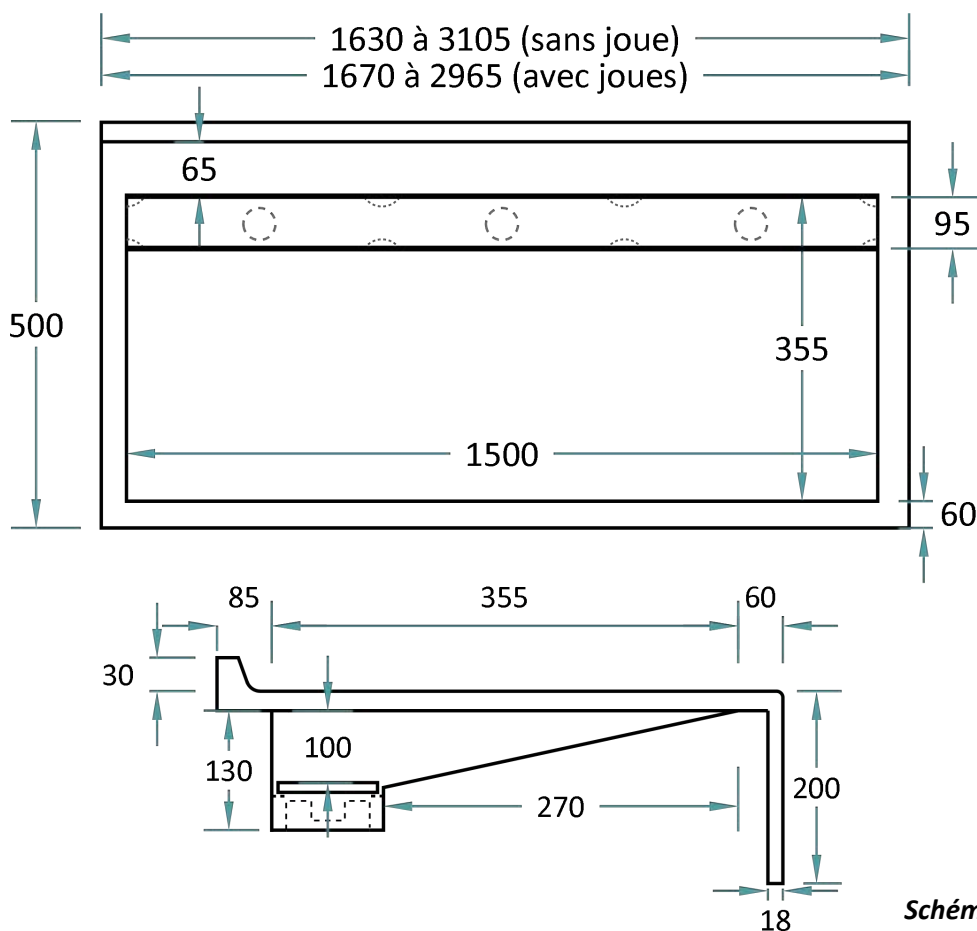

Valolye 1500 Vasque Caniveau PMR

DESRIPTIF

Vasque rectangulaire Valolye 1500 x 355 x 100 mm.

Le dossieret arrière de 30 mm, la vasque sans trop-plein, le plan de profondeur 500 mm uniquement et le bandeau frontal sont moulés monobloc sans joint.

Pour robinetterie murale, avec cache-bonde adapté.

3 vidages Ø50 mm.

Version Surian blanc S250

Schéma non contractuel

MATÉRIAUX AU CHOIX

Marbol, aspect brillant : béton de résine recouvert de gelcoat antibactérien

Surian, aspect mat : matériau Solid surface avec charges minérales teintées dans la masse

À DÉFINIR

Vasque centrée ou décentrée.
Dimensions plan.
Robinetterie murale ou sur plan.
Hauteur du bandeau frontal : jusqu'à 200 mm.
Matériau et Coloris.

POSSIBILITÉS

Joue(s) latérale(s) de finition (selon dimensions).
Perçage pour robinetterie sur plan profondeur 500 mm sans dossieret.
Barre(s) porte-serviette.
Angle(s) à pan(s) coupé(s).