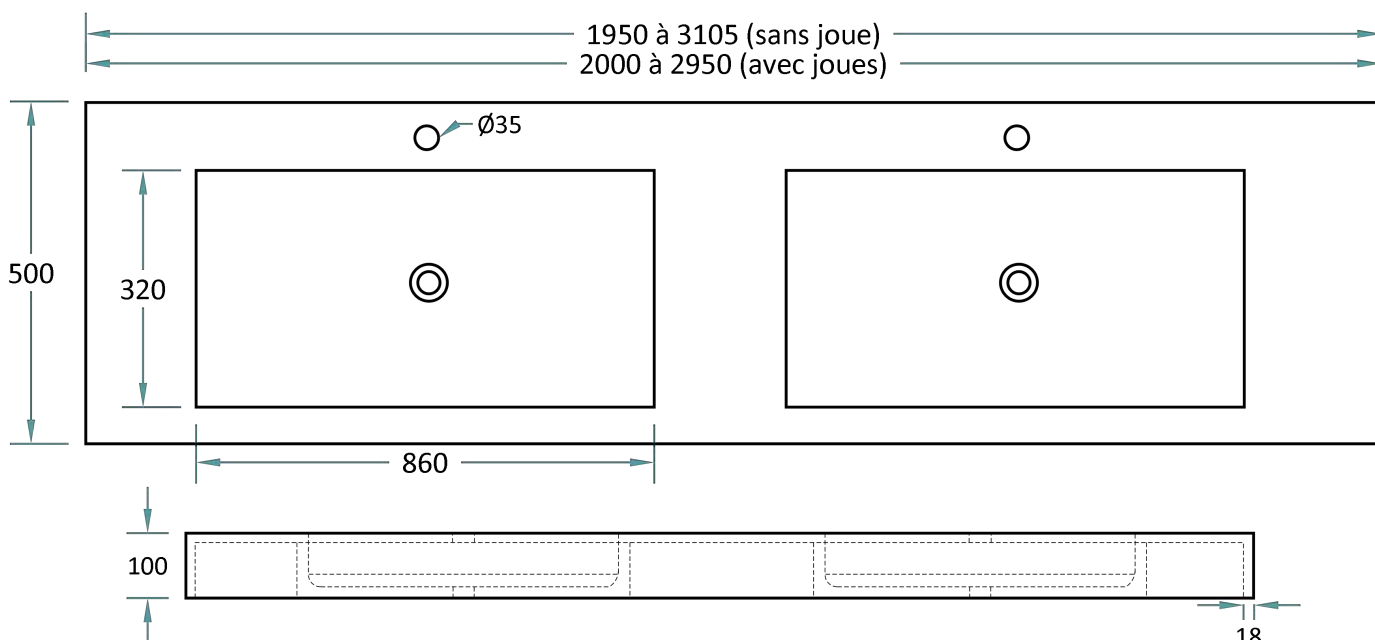

Schéma non contractuel

MATÉRIAUX AU CHOIX

Marbol, aspect brillant : béton de résine recouvert de gelcoat antibactérien

Surian, aspect mat : matériau Solid surface avec charges minérales teintées dans la masse

À DÉFINIR

Vasques centrées ou décentrées.
Avec ou sans trou de robinetterie.
Hauteur du bandeau frontal : jusqu'à 200 mm.
Matériau et Coloris.

POSSIBILITÉS

Joue(s) latérale(s) de finition.
Fente(s) porte-serviette.
Barre(s) porte-serviette.
Angle(s) à pan(s) coupé(s).
Autres, nous consulter