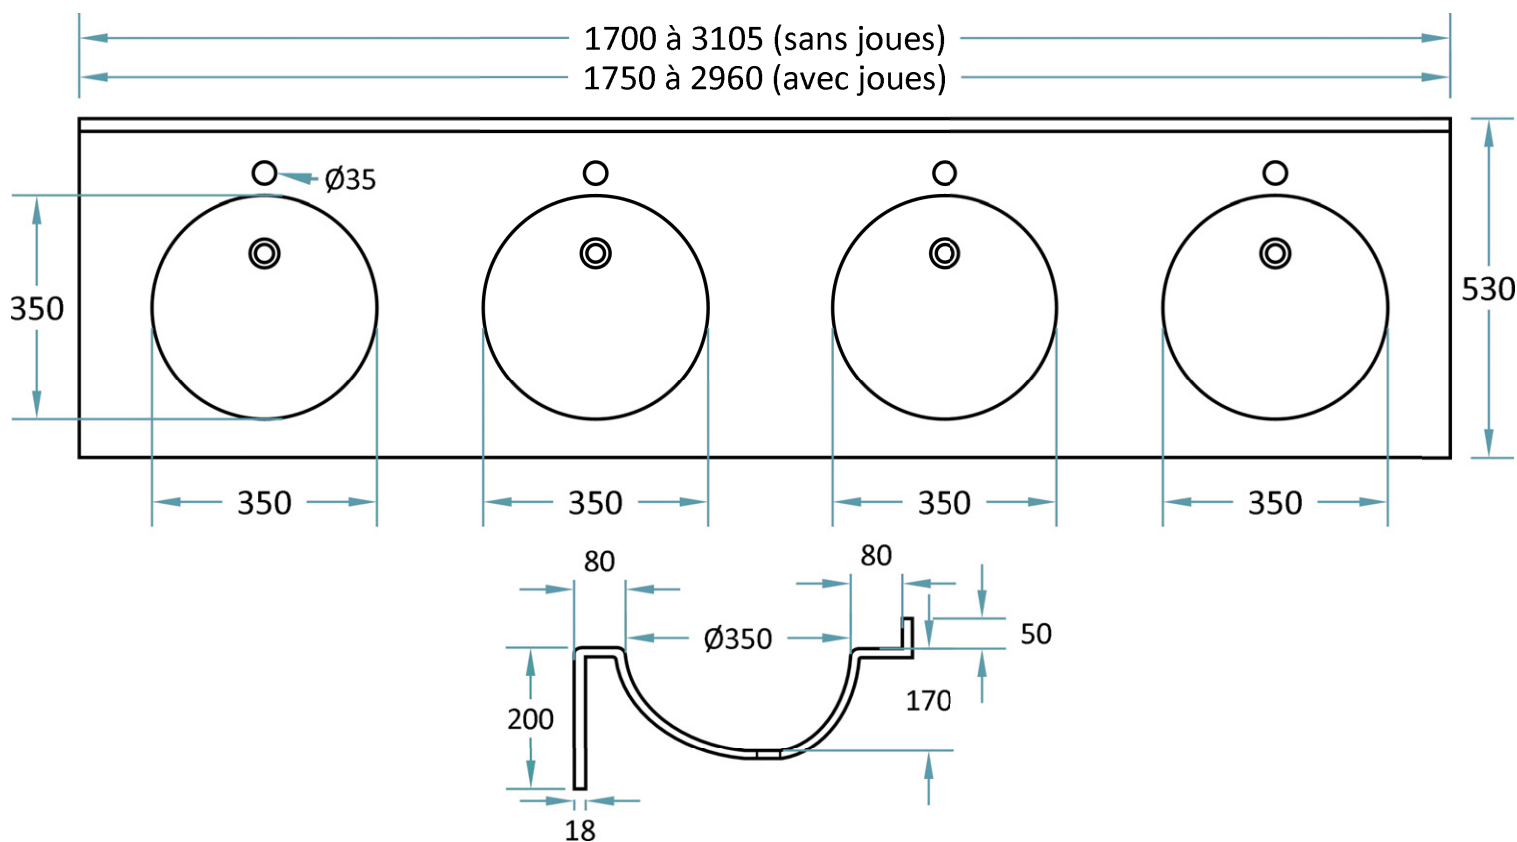

Circ 53 Quadruple Vasque

DESRIPTIF

4 vasques rondes Circ Ø350 x 170 mm

Le dossier arrière de 50 mm, les vasques avec ou sans trop-plein, le plan de profondeur 530 mm et le bandeau frontal sont moulés monobloc sans joint.

Vidage Ø50 mm.

Version arc de cercle, Surian Blanc S250, avec trop-plein

Schéma non contractuel

MATÉRIAUX AU CHOIX

Marbol, aspect brillant : béton de résine recouvert de gelcoat antibactérien

Surian, aspect mat : matériau Solid surface avec charges minérales teintées dans la masse

À DÉFINIR

Vasques centrées ou décentrées.
Avec ou sans trou de robinetterie.
Avec ou sans trop-plein.
Hauteur du bandeau frontal : jusqu'à 200 mm.
Matériau et Coloris.

POSSIBILITÉS

Joue(s) latérale(s) de finition.
Fente(s) porte-serviette.
Barre(s) porte-serviette.
Angle(s) à pan(s) coupé(s).
Autres, nous consulter