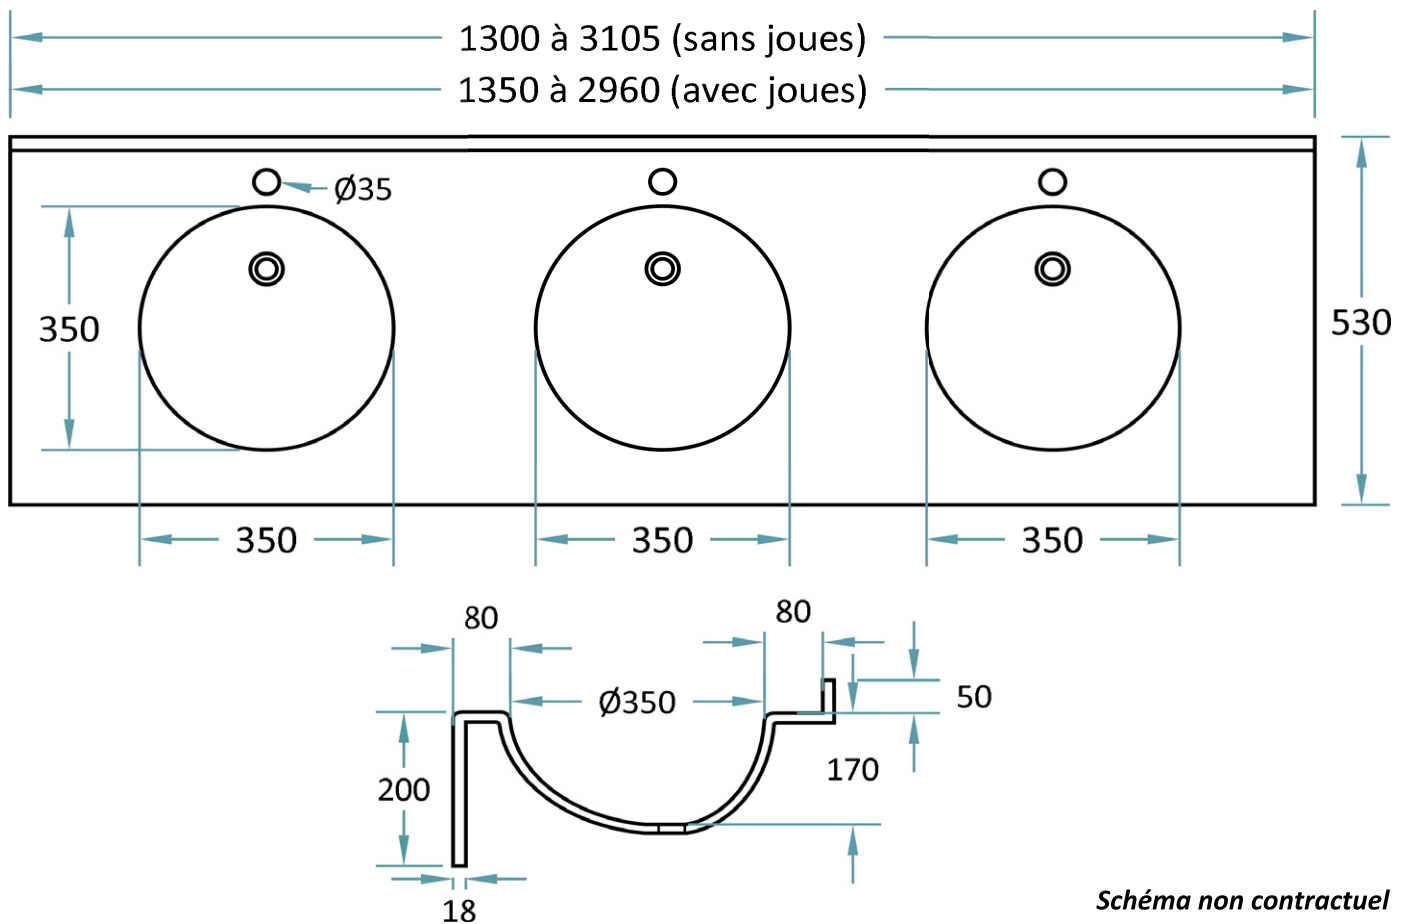

Circ 53 Triple Vasque

DESRIPTIF

3 vasques rondes Circ Ø350 x 170 mm

Le dossier arrière de 50 mm, les vasques avec ou sans trop-plein, le plan de profondeur 530 mm et le bandeau frontal sont moulés monobloc sans joint.

Vidage Ø50 mm.

Version Marbol Blanc, avec trop-plein et perçage décentré

Schéma non contractuel

MATÉRIAUX AU CHOIX

Marbol, aspect brillant : béton de résine recouvert de gelcoat antibactérien

Surian, aspect mat : matériau Solid surface avec charges minérales teintées dans la masse

À DÉFINIR

Vasques centrées ou décentrées.
Avec ou sans trou de robinetterie.
Avec ou sans trop-plein.
Hauteur du bandeau frontal : jusqu'à 200 mm.
Matériau et Coloris.

POSSIBILITÉS

Joue(s) latérale(s) de finition.
Fente(s) porte-serviette.
Barre(s) porte-serviette.
Angle(s) à pan(s) coupé(s).
Autres, nous consulter