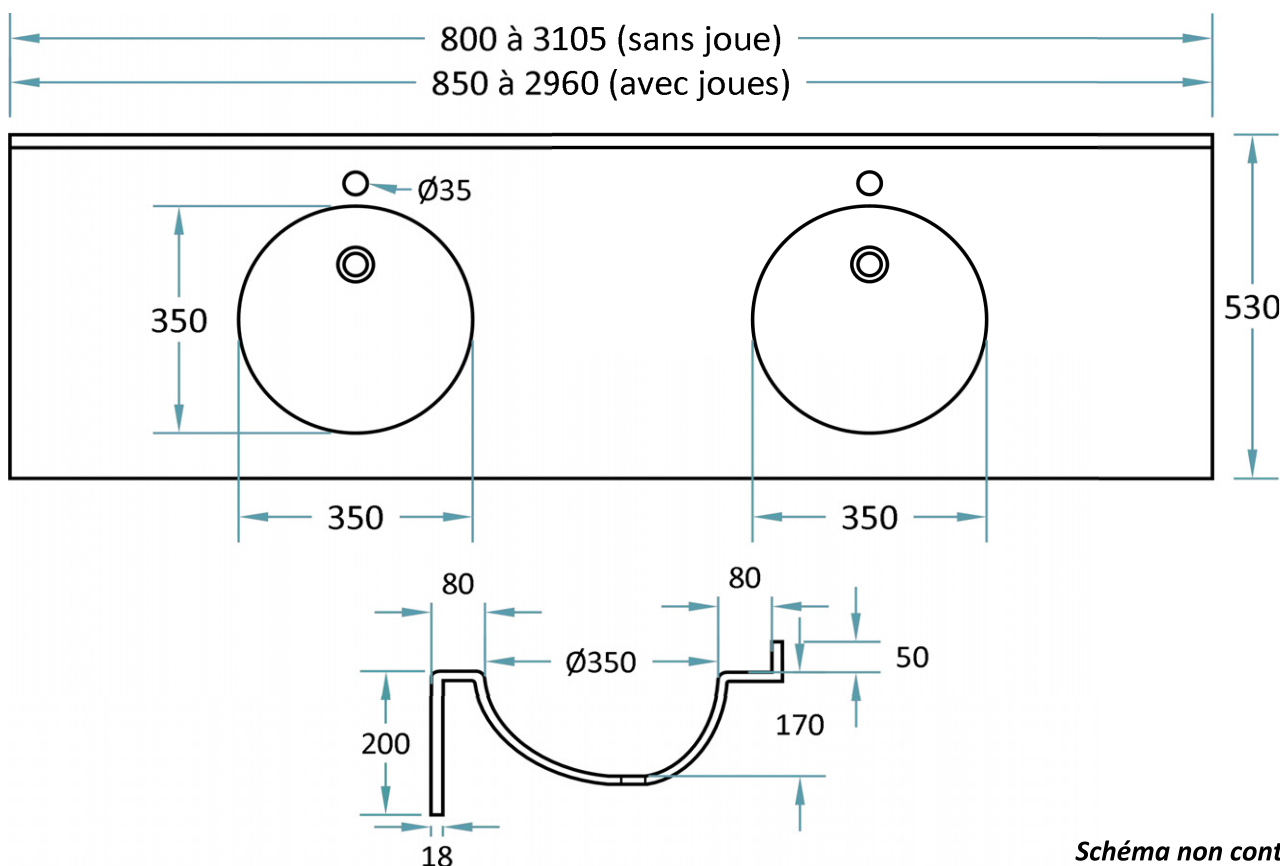

## DESRIPTIF

2 vasques rondes Circ  $\varnothing 350 \times 170$  mm

Le dossier arrière de 50 mm, les vasques avec ou sans trop-plein, le plan de profondeur 530 mm et le bandeau frontal sont moulés monobloc sans joint.

Vidage  $\varnothing 50$  mm.

Version Surian Blanc S250, avec trop-plein

Schéma non contractuel

## À DÉFINIR

Vasques centrées ou décentrées.  
Avec ou sans trou de robinetterie.  
Avec ou sans trop-plein.  
Hauteur du bandeau frontal : jusqu'à 200 mm.  
Matériau et Coloris.