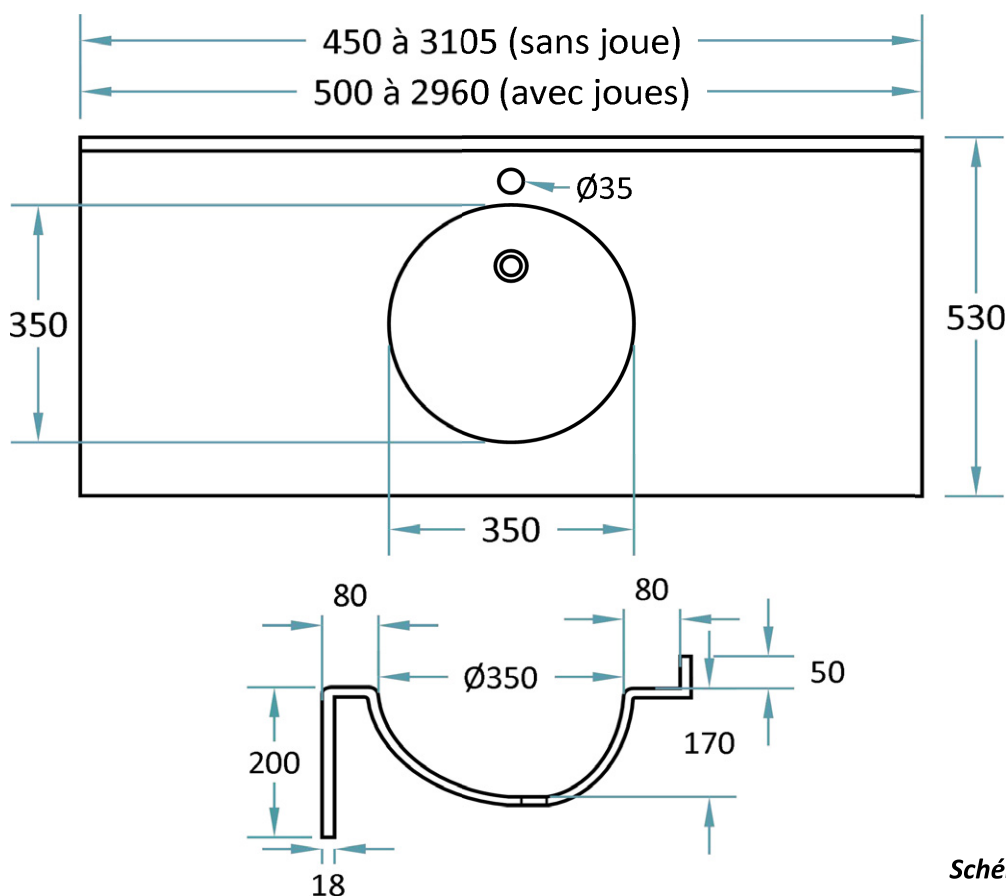

Circ 53 Simple vasque

DESRIPTIF

Vasque ronde Circ Ø350 x 170 mm

Le dossier arrière de 50 mm, la vasque avec ou sans trop-plein, le plan de profondeur 530 mm et le bandeau frontal sont moulés monobloc sans joint.

Vidage Ø50 mm.

Version Marbol Blanc, avec trop-plein

Schéma non contractuel

MATÉRIAUX AU CHOIX

Marbol, aspect brillant : béton de résine recouvert de gelcoat antibactérien

Surian, aspect mat : matériau Solid surface avec charges minérales teintées dans la masse

À DÉFINIR

Vasque centrée ou décentrée.
Avec ou sans trou de robinetterie.
Avec ou sans trop-plein.
Hauteur du bandeau frontal : jusqu'à 200 mm.
Matériau et Coloris.

POSSIBILITÉS

Joue(s) latérale(s) de finition.
Fente(s) porte-serviette.
Barre(s) porte-serviette.
Angle(s) à pan(s) coupé(s).
Autres, nous consulter