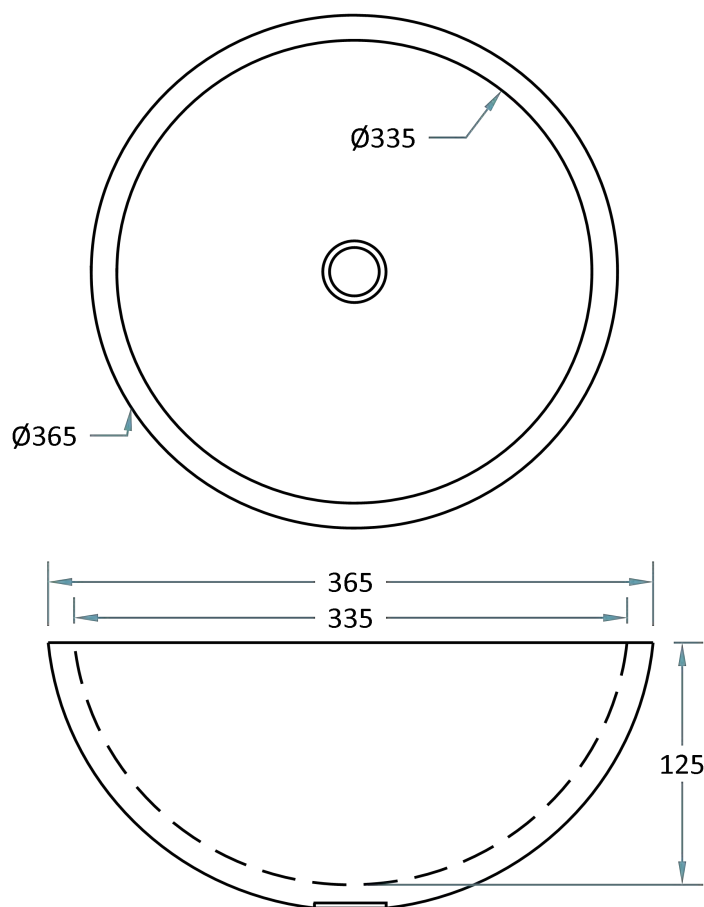

# Vasque Bol À Poser

## DESCRIPTIF

**Vasque ronde Bol** Ø 335 x P.125 mm

À poser sur un plan. Largeur du bord visible 15 mm.

Sans trop-plein. Vidage Ø50 mm.

Version Surian Taupe S7039

*Schéma non contractuel*

## POSSIBILITÉS

Vasque à poser sur plan uniquement.