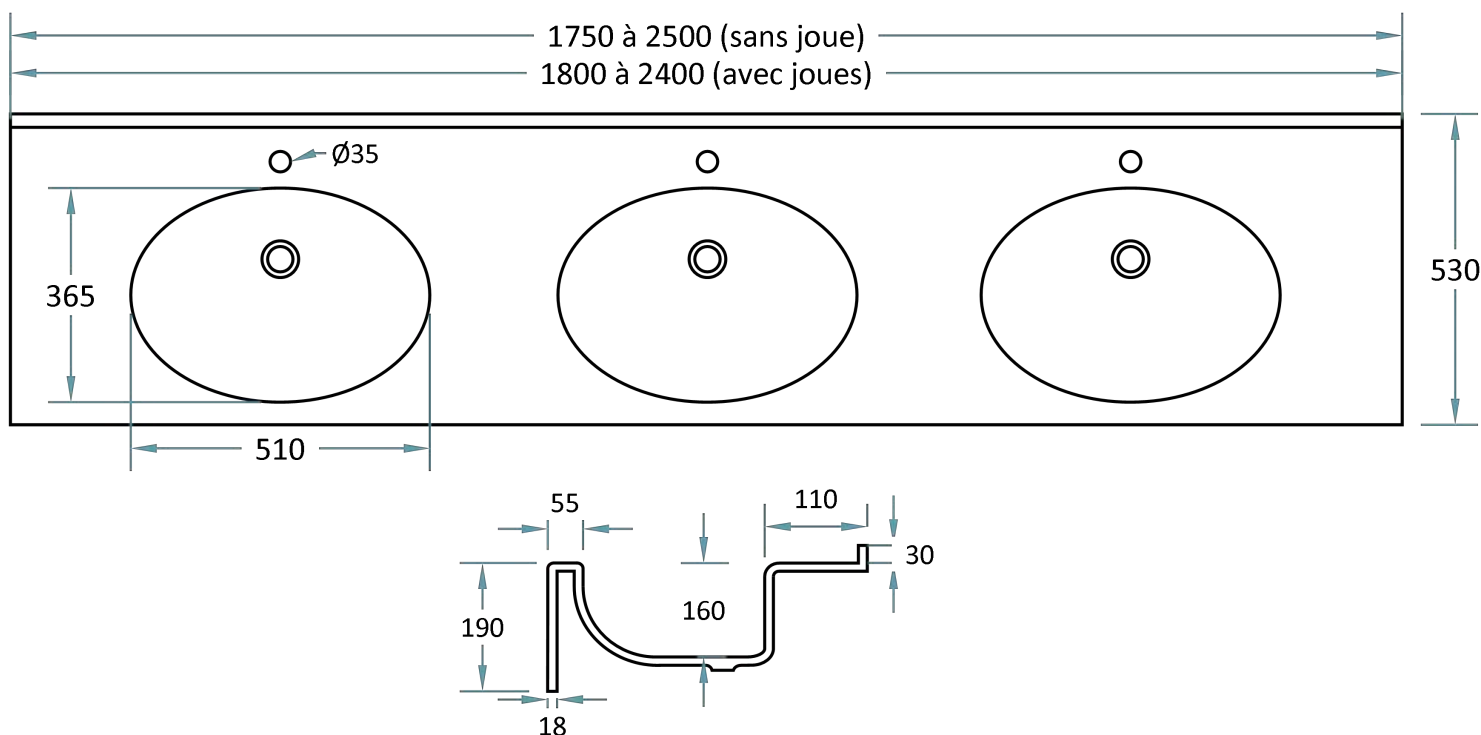

## DESCRIPTIF

**Vasques ovales Colibri XL 510 x 365 x 160 mm**

Le dossier arrière de 30 mm, les vasques avec ou sans trop-plein, le plan de profondeur 530 mm et le bandeau frontal sont moulés monobloc sans joint.

Vidage  $\varnothing 50$  mm.

*Version Surian Blanc S250, sans trop-plein ni perçage de robinetterie*

*Schéma non contractuel*

## À DÉFINIR

Vasques centrées ou décentrées.  
Avec ou sans trop-plein.  
Avec ou sans trou de robinetterie.  
Hauteur du bandeau frontal : jusqu'à 190 mm.  
Matériau et Coloris.