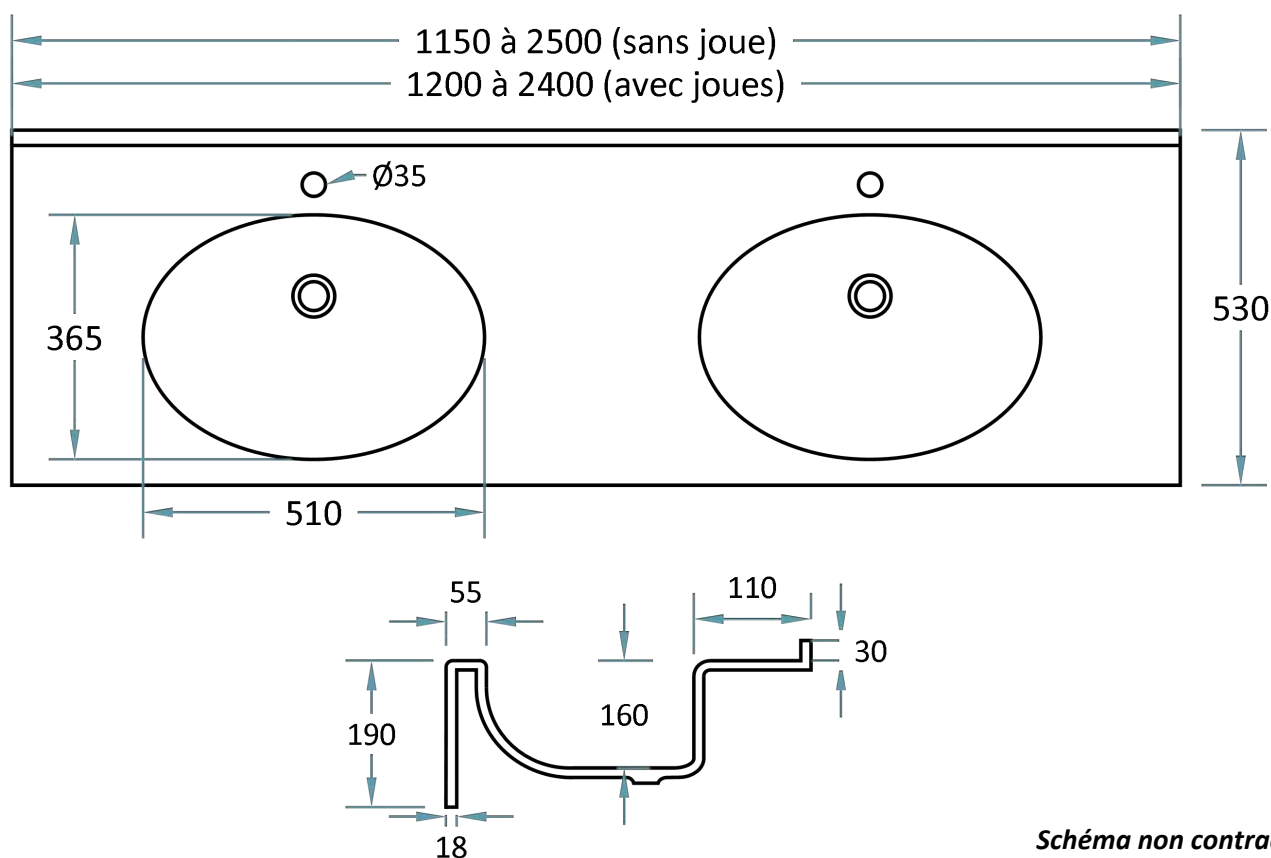

Colibri XL 53 Double Vasque

DESCRIPTIF

Vasques ovales Colibri XL 510 x 365 x 160 mm

Le dossier arrière de 30 mm, les vasques avec ou sans trop-plein, le plan de profondeur 530 mm et le bandeau frontal sont moulés monobloc sans joint.

Vidage $\varnothing 50$ mm.

Version Surian Blanc S250, sans trop-plein, avec fentes porte-serviettes

Schéma non contractuel

MATÉRIAUX AU CHOIX

Marbol, aspect brillant : béton de résine recouvert de gelcoat antibactérien

Surian, aspect mat : matériau Solid surface avec charges minérales teintées dans la masse

À DÉFINIR

Vasques centrées ou décentrées.
Avec ou sans trop-plein.
Avec ou sans trou de robinetterie.
Hauteur du bandeau frontal : jusqu'à 190 mm.
Matériau et Coloris.