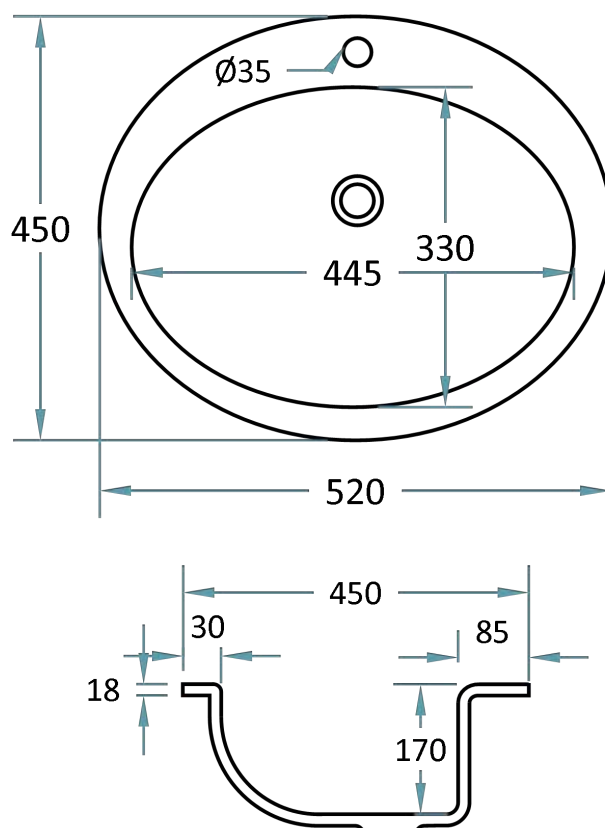

## DESRIPTIF

**Vasque Ovale** 520 x 450 x 170 mm.

À encastrer dans un plan ou à rapporter par dessous.

Vidage Ø 50 mm.

Version Surian Blanc S250, avec trop-plein

*Schéma non contractuel*

## À DÉFINIR

Avec ou sans trop-plein.

Matériau et Coloris.

Préciser la pose : par-dessus ou par-dessous.

## POSSIBILITÉS

Vasque à encastrer dans un plan ou à rapporter par-dessous.