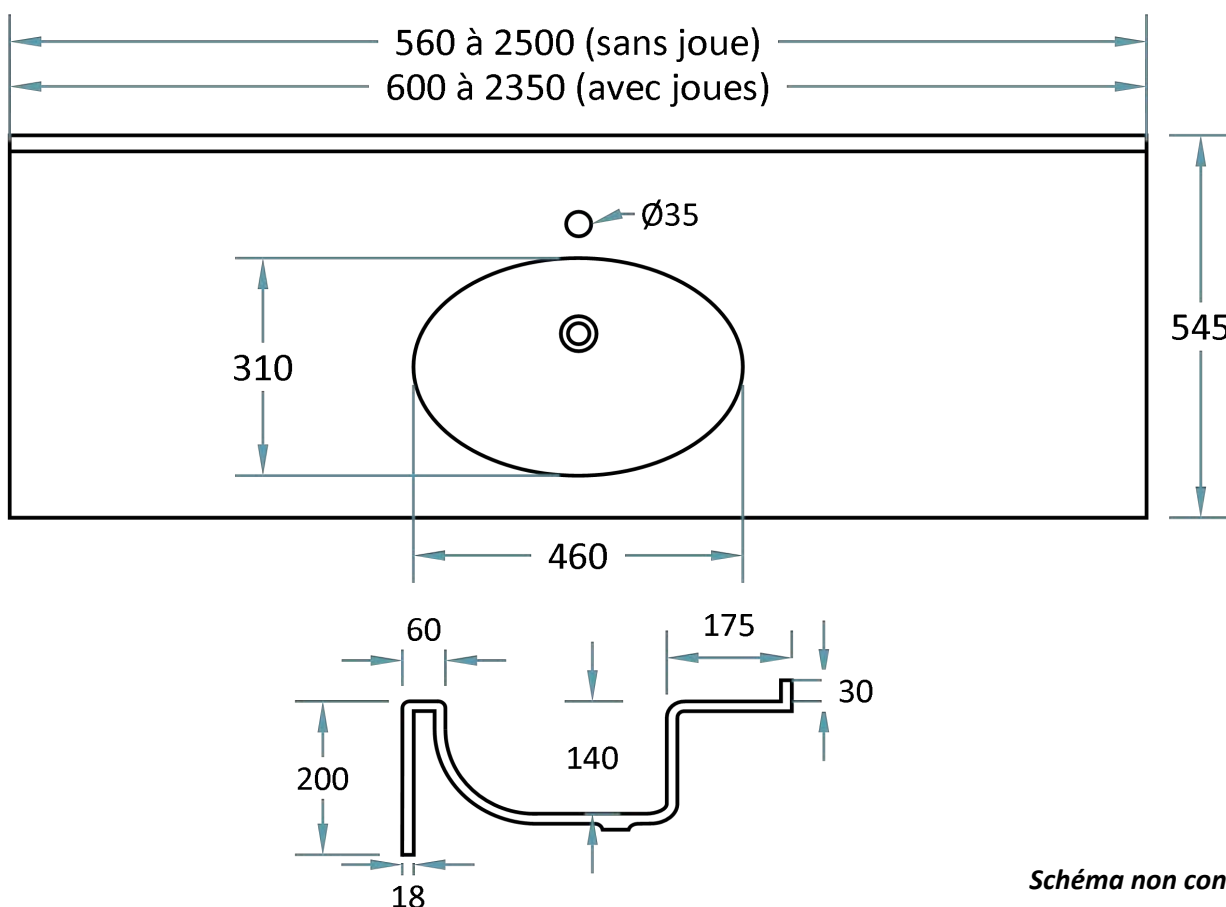

## DESCRIPTIF

**Vasque ovale Colibri** 460 x 310 x 140 mm

Le dossier arrière de 30 mm, la vasque avec ou sans trop-plein, le plan de profondeur 545 mm et le bandeau frontal sont moulés monobloc sans joint.

Vidage  $\varnothing 50$  mm.

Version Marbol Blanc, avec trop-plein

Schéma non contractuel

## À DÉFINIR

Vasque centrée ou décentrée.  
Avec ou sans trop-plein.  
Avec ou sans trou de robinetterie.  
Hauteur du bandeau frontal : jusqu'à 200 mm.  
Matériau et Coloris.