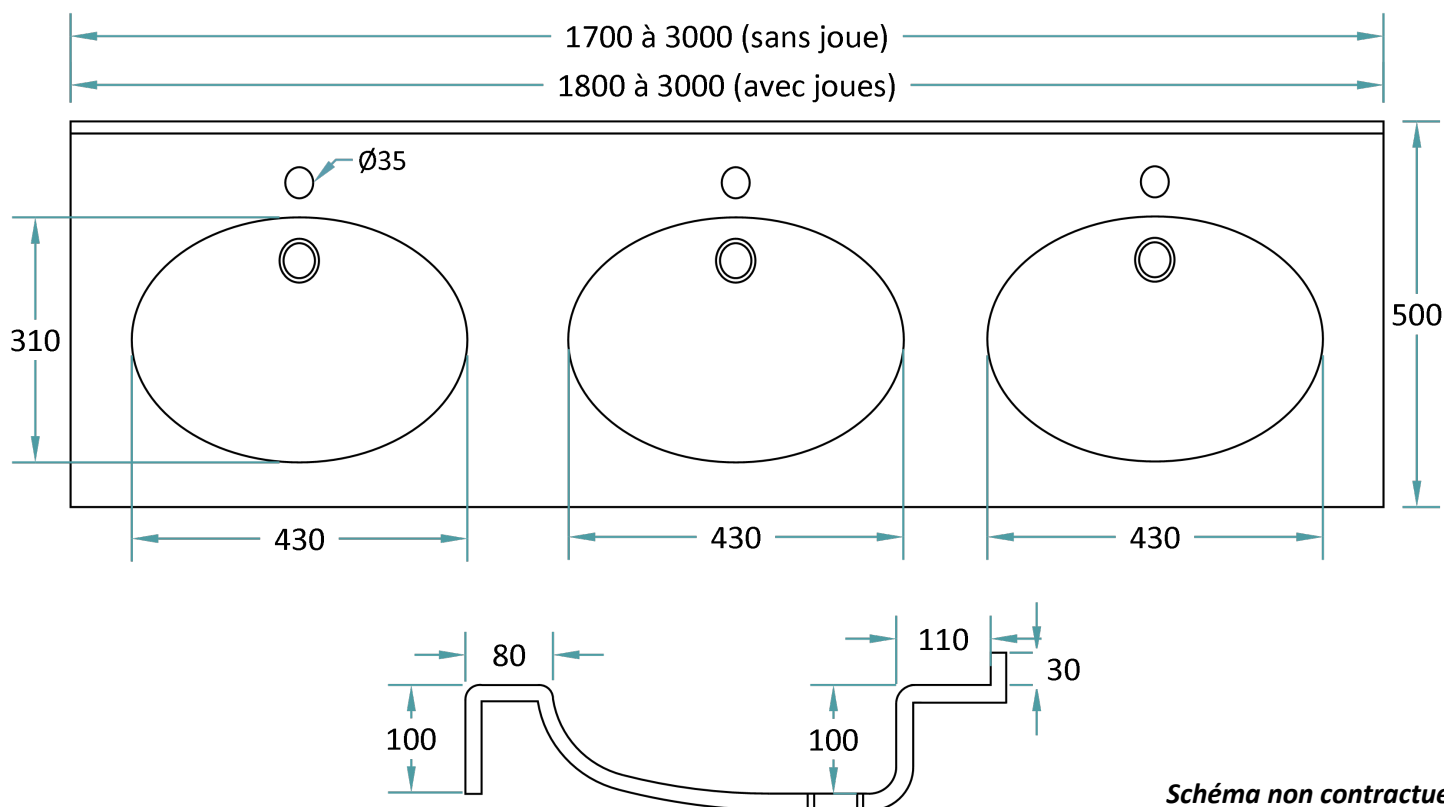

Version Marbol Blanc, avec trop-plein

Schéma non contractuel

MATÉRIAUX AU CHOIX

Marbol, aspect brillant: béton de résine recouvert de gelcoat antibactérien

Surian, aspect mat : matériau Solid surface avec charges minérales teintées dans la masse

À DÉFINIR

Vasques centrées ou décentrées.
Avec ou sans trop-plein.
Avec ou sans trou de robinetterie.
Hauteur du bandeau frontal : de 0 à 140 mm.
Matériau et Coloris.

POSSIBILITÉS

Joue(s) latérale(s) de fermeture.
Fente(s) porte-serviette.
Barre porte-serviette.
Angle(s) à pan(s) coupé(s)
Autres dimensions, nous consulter.